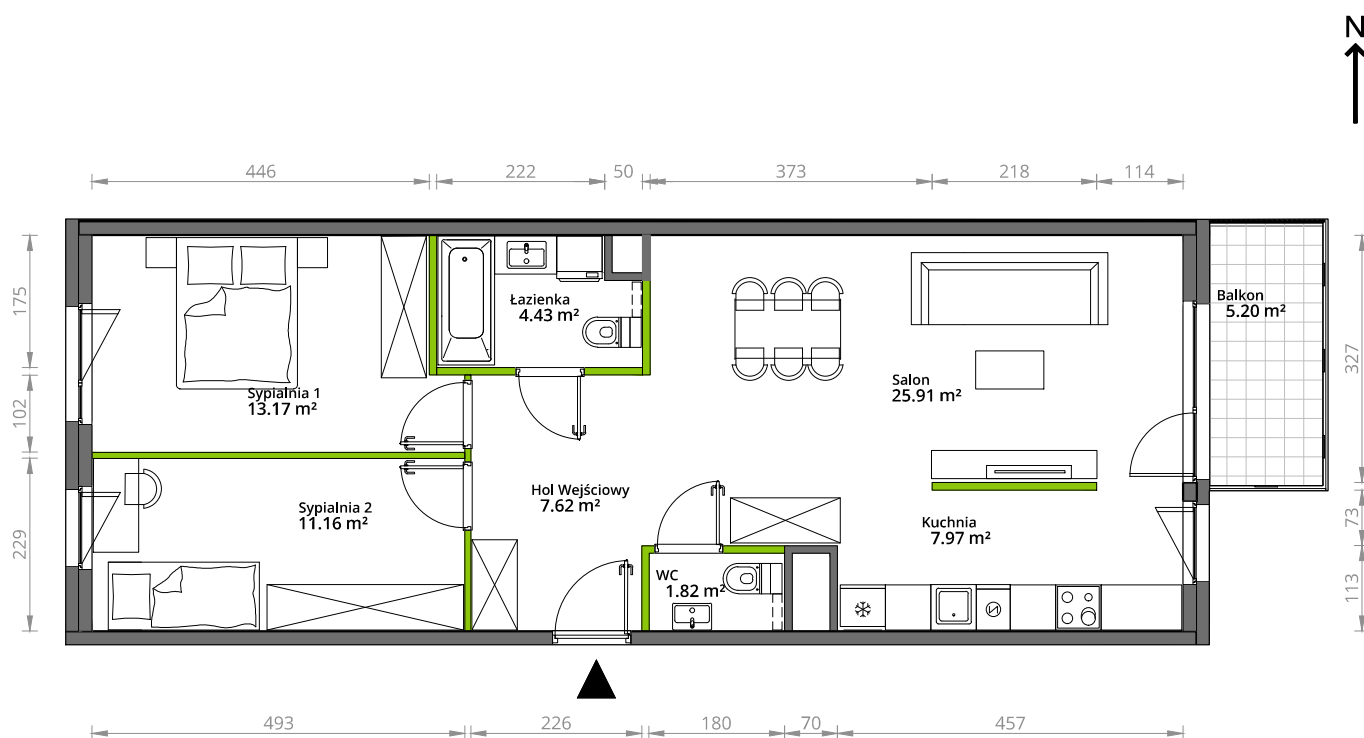

Aleje Praskie.

nr 203

Powierzchnia **72,08 m²**

Piętro 2

Aranżacja mieszkania jest przykładowa.

Powierzchnia **użytkowa**

hol wejściowy	7.62 m ²
łazienka	4.43 m ²
WC	1.82 m ²
sypialnia 1	13.17 m ²
sypialnia 2	11.16 m ²
salon	25.91 m ²
kuchnia	7.97 m ²
Razem	72,08 m²
+balkon	5.20 m ²

Rzut kondygnacji **Piętro 2**

Plan osiedla **Budynek 5**

U nas nigdy nie płacisz za powierzchnię pod ścianami działowymi.