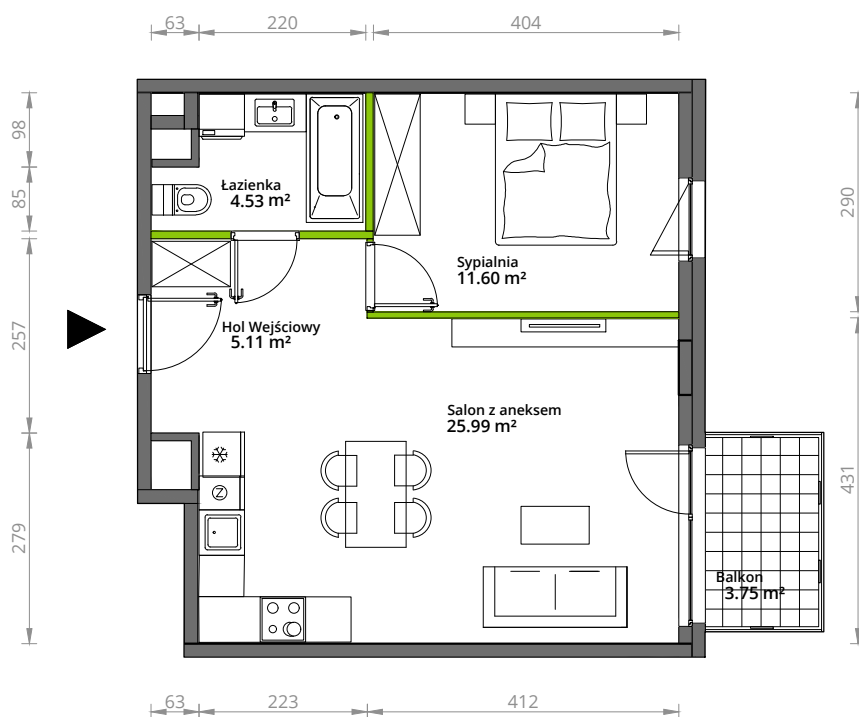

Aleje Praskie.

nr 204

Powierzchnia **47,23 m²**

Piętro 2

Aranżacja mieszkania jest przykładowa.

Powierzchnia **użytkowa**

hol wejściowy	5.11 m ²
łazienka	4.53 m ²
sypialnia	11.60 m ²
salon z aneksem	25.99 m ²
Razem	47,23 m²
+balkon	3.75 m ²

Rzut kondygnacji **Piętro 2**

Plan osiedla **Budynek 5**

U nas nigdy nie płacisz za powierzchnię pod ścianami działowymi.