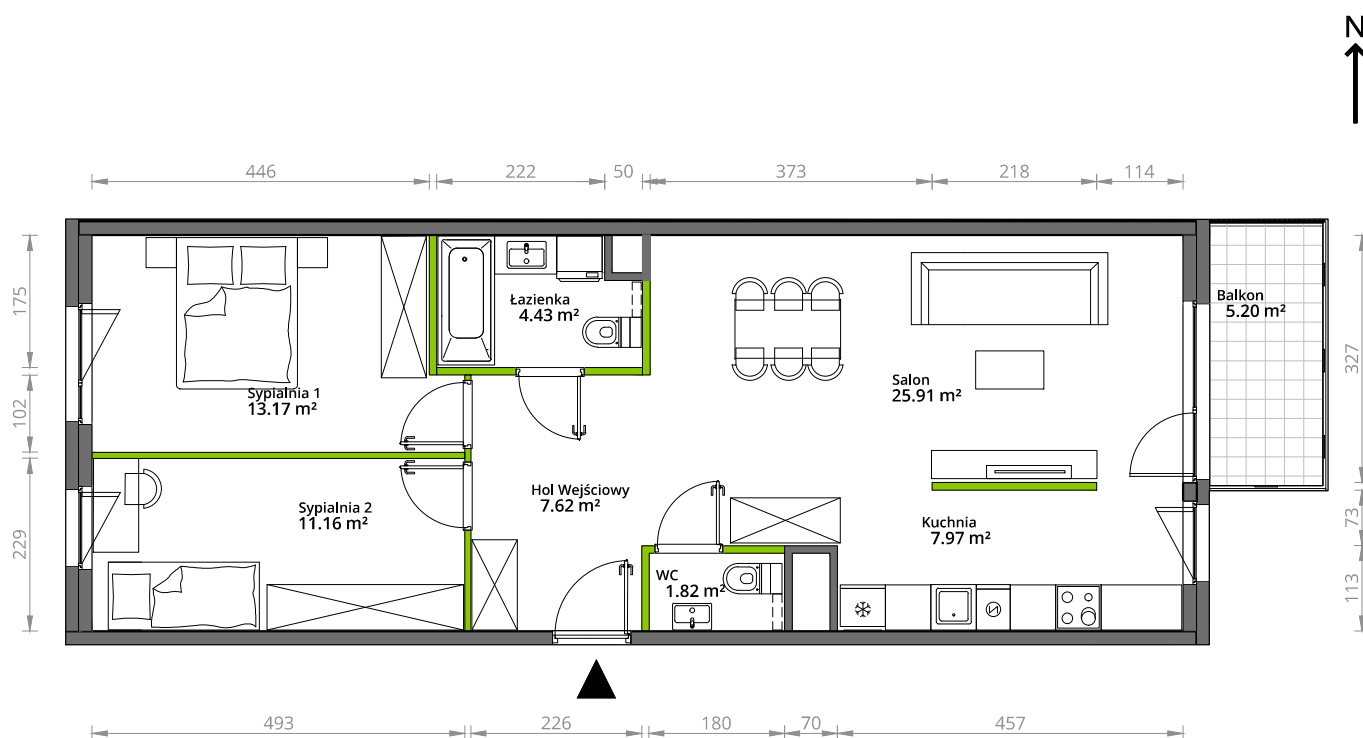

Aleje Praskie.

nr 211

Powierzchnia **72,08 m²**

Piętro 3

Aranżacja mieszkania jest przykładowa.

Powierzchnia **użytkowa**

hol wejściowy	7.62 m ²
łazienka	4.43 m ²
WC	1.82 m ²
sypialnia 1	13.17 m ²
sypialnia 2	11.16 m ²
salon	25.91 m ²
kuchnia	7.97 m ²
Razem	72,08 m²
+balkon	5.20 m ²

Rzut kondygnacji Piętro **3**

Plan osiedla **Budynek 5**

U nas nigdy nie płacisz za powierzchnię pod ścianami działowymi.