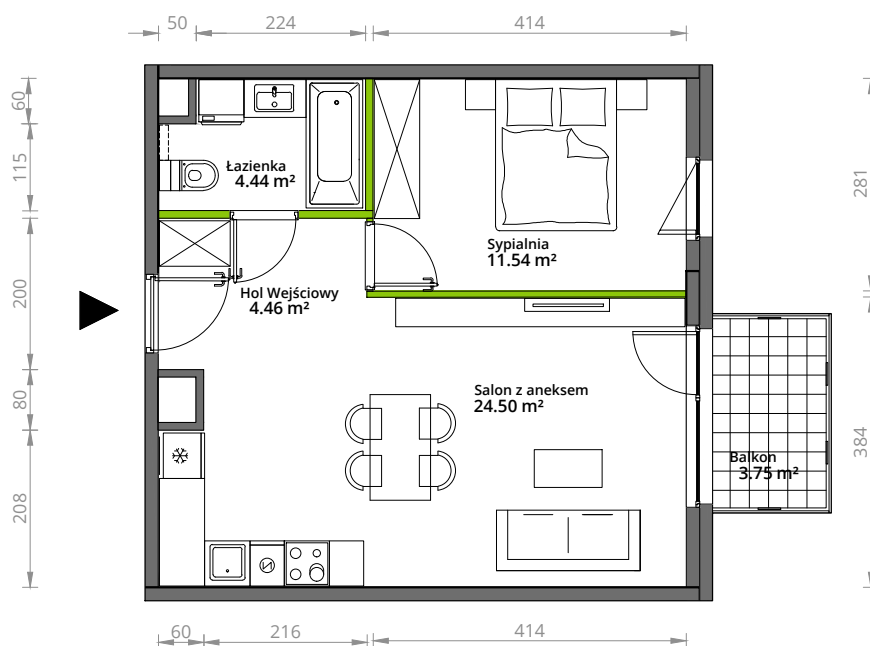

Aleje Praskie.

nr 214

Powierzchnia **44,94 m²**

Piętro 3

Aranżacja mieszkania jest przykładowa.

Powierzchnia **użytkowa**

hol wejściowy	4.46 m ²
łazienka	4.44 m ²
sypialnia	11.54 m ²
salon z aneksem	24.50 m ²
Razem	44,94 m²
+balkon	3.75 m ²

U nas nigdy nie płacisz za powierzchnię pod ścianami działowymi.

Rzut kondygnacji Piętro 3

Plan osiedla **Budynek 5**