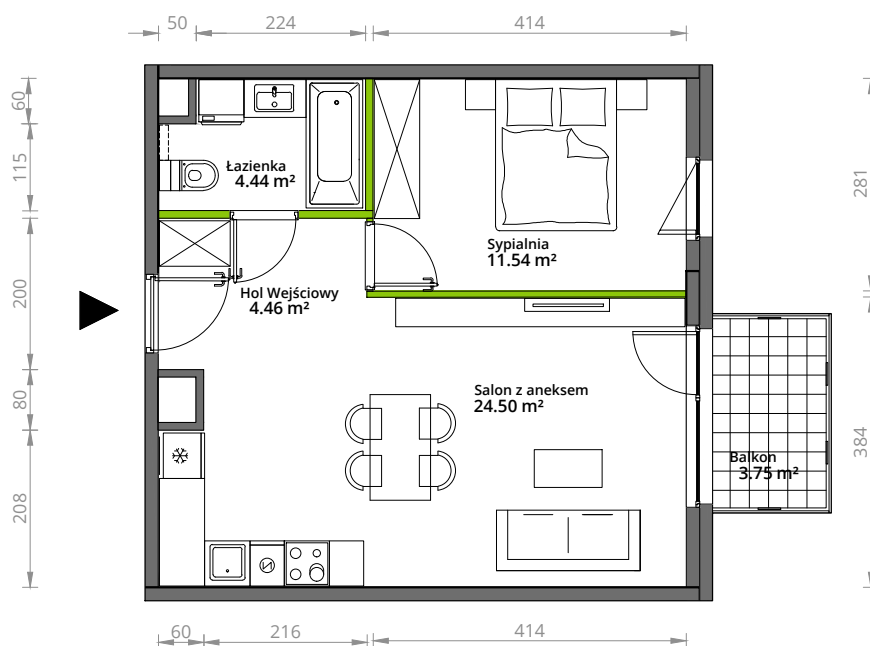

Aleje Praskie.

nr 222

Powierzchnia **44,94 m²**

Piętro 4

Aranżacja mieszkania jest przykładowa.

Powierzchnia **użytkowa**

hol wejściowy	4.46 m ²
łazienka	4.44 m ²
sypialnia	11.54 m ²
salon z aneksem	24.50 m ²
Razem	44,94 m²
+balkon	3.75 m ²

U nas nigdy nie płacisz za powierzchnię pod ścianami działowymi.

Rzut kondygnacji Piętro 4

Plan osiedla **Budynek 5**