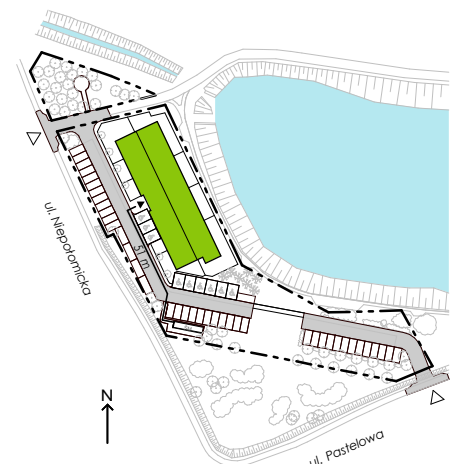

Szmaragdowy Park.

nr M04

Powierzchnia **82.66 m²**

Parter **0**

Aranżacja mieszkania jest przykładowa.
Podano orientacyjne wymiary pomieszczeń.
Wszystkie elementy wyposażenia mieszkania, meble kuchenne, łazienkowe, pokojowe oraz schody wewnętrzne należy wykonać we własnym zakresie.

Mieszkanie z udogodnieniami w zakresie dostępności

Powierzchnia użytkowa

Pokój dzienny z an. kuch.	28.51 m ²
Przedpokój	13.52 m ²
Sypialnia	11.26 m ²
Sypialnia	10.45 m ²
Sypialnia	10.21 m ²
Łazienka	5.70 m ²
Łazienka	3.01 m ²
Razem	82.66 m²
+ Ogródek	85.43 m ²

Rzut kondygnacji Parter

Plan osiedla Budynek E

ścianki nadające się do demontażu

U nas nigdy nie płacisz za powierzchnię pod ścianami działowymi