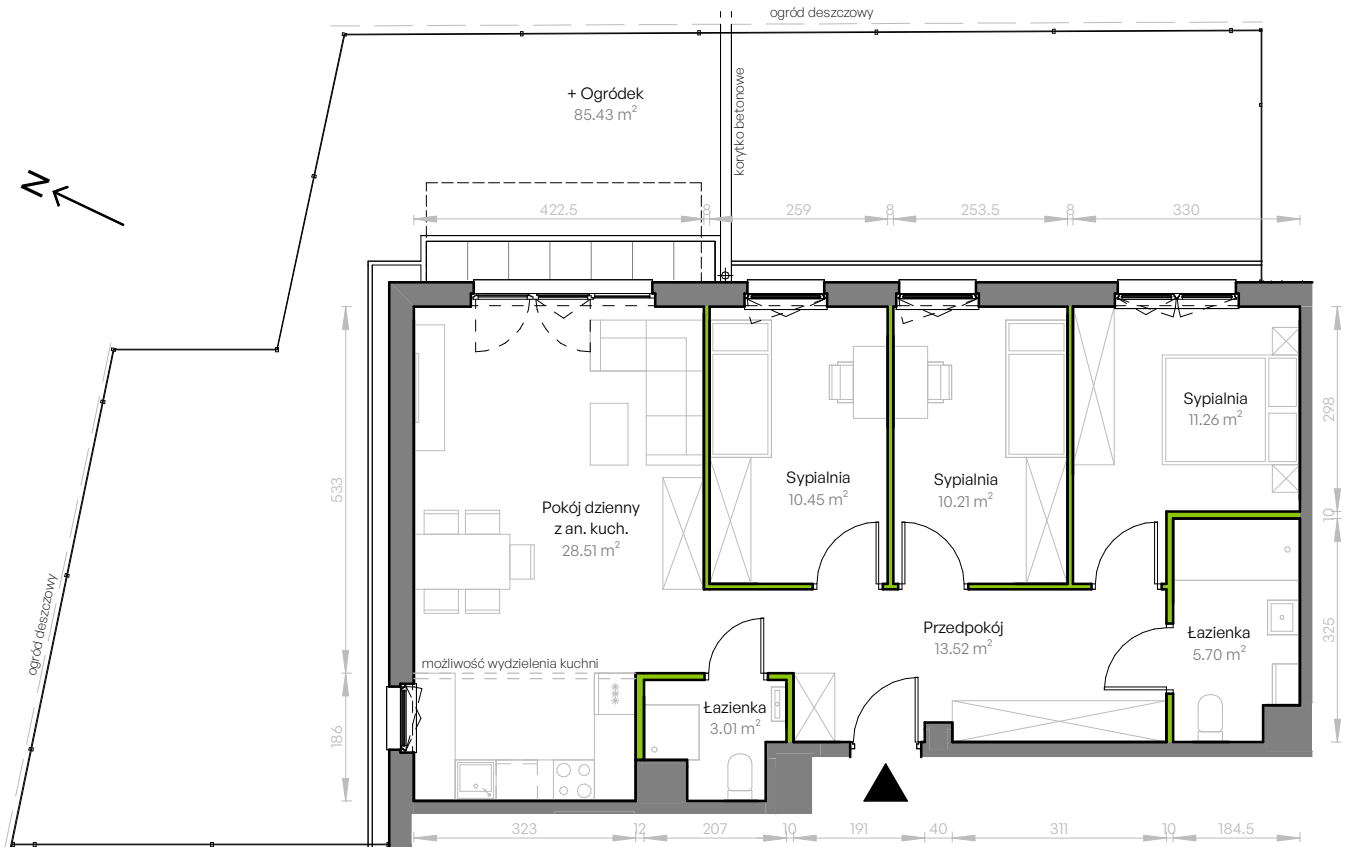

Szmaragdowy Park.

nr M04

Powierzchnia **82.66 m²**

Parter **0**

Aranżacja mieszkania jest przykładowa.
Podano orientacyjne wymiary pomieszczeń.
Wszystkie elementy wyposażenia mieszkania, meble kuchenne, łazienkowe, pokojowe oraz schody wewnętrzne należy wykonać we własnym zakresie.

Mieszkanie z udogodnieniami w zakresie dostępności

Powierzchnia użytkowa

Pokój dzienny z an. kuch.	28.51 m ²
Przedpokój	13.52 m ²
Sypialnia	11.26 m ²
Sypialnia	10.45 m ²
Sypialnia	10.21 m ²
Łazienka	5.70 m ²
Łazienka	3.01 m ²
Razem	82.66 m²
+ Ogródek	85.43 m ²

Rzut kondygnacji Parter

Plan osiedla Budynek E

ścianki nadające się do demontażu

U nas nigdy nie płacisz za powierzchnię pod ścianami działowymi