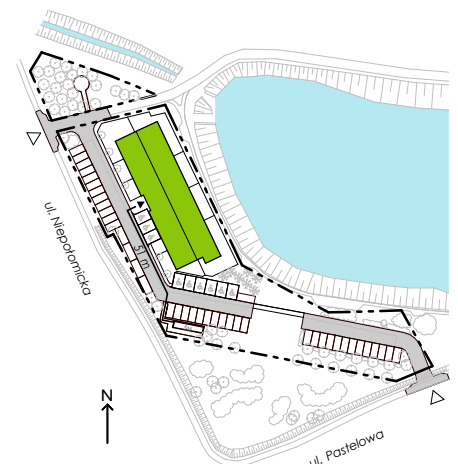

Szmaragdowy Park.

nr M16

Powierzchnia **80.21 m²**

Piętro 1

Aranżacja mieszkania jest przykładowa.

Podano orientacyjne wymiary pomieszczeń.

Wszystkie elementy wyposażenia mieszkania, meble kuchenne, łazienkowe, pokojowe oraz schody wewnętrzne należy wykonać we własnym zakresie.

Rzut kondygnacji **Piętro 1**

Plan osiedla **Budynek E**

 ścianki nadające się do demontażu

U nas nigdy nie płacisz za powierzchnię pod ścianami działowymi

 **DEVELIA**

Biuro sprzedaży
Gdańsk, Wałowa 23/U3