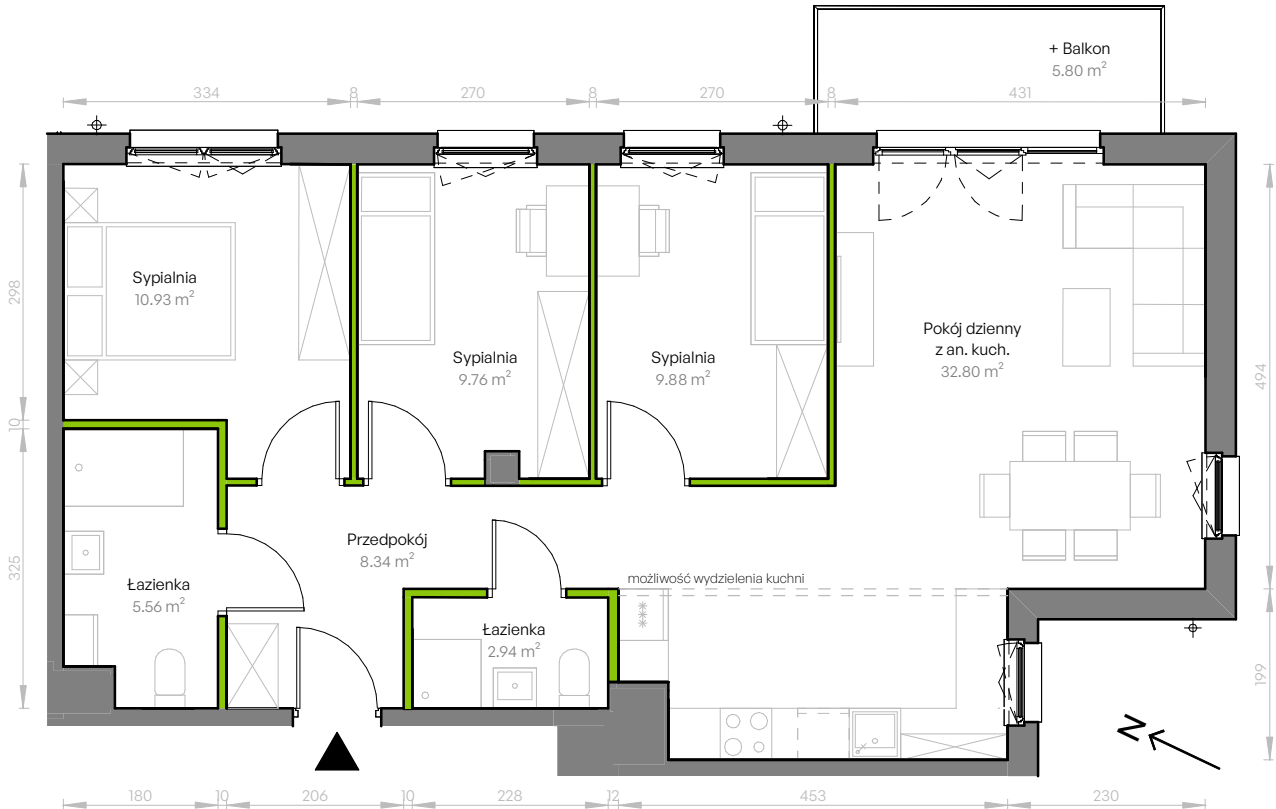

Szmaragdowy Park.

nr M16

Powierzchnia **80.21 m²**

Piętro 1

Aranżacja mieszkania jest przykładowa.

Podano orientacyjne wymiary pomieszczeń.

Wszystkie elementy wyposażenia mieszkania, meble kuchenne, łazienkowe, pokojowe oraz schody wewnętrzne należy wykonać we własnym zakresie.

Mieszkanie z udogodnieniami
w zakresie dostępności

Powierzchnia **użytkowa**

| | |
|---------------------------|----------------------------|
| Pokój dzienny z an. kuch. | 32.80 m ² |
| Sypialnia | 10.93 m ² |
| Sypialnia | 9.88 m ² |
| Sypialnia | 9.76 m ² |
| Przedpokój | 8.34 m ² |
| Łazienka | 5.56 m ² |
| Łazienka | 2.94 m ² |
| Razem | 80.21 m² |
| + Balkon | 5.80 m ² |

Rzut kondygnacji **Piętro 1**

Plan osiedla **Budynek E**

 ścianki nadające się do demontażu

U nas nigdy nie płacisz za powierzchnię pod ścianami działowymi

 **DEVELIA**

Biuro sprzedaży
Gdańsk, Wałowa 23/U3