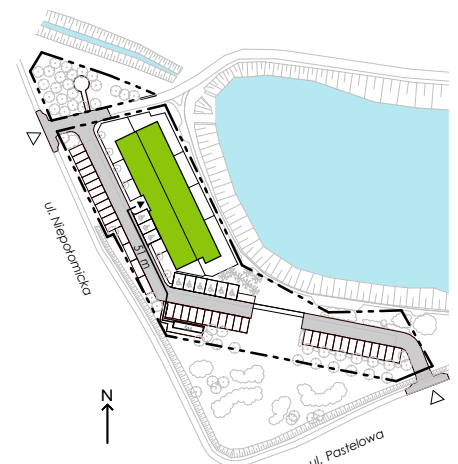

Plan osiedla **Budynek E**

ścianki nadające się do demontażu

U nas nigdy nie płacisz za powierzchnię pod ścianami działowymi

DEVELIA

Biuro sprzedaży
Gdańsk, Wałowa 23/U3

Tel. 58 50 00 112
gdansk@develia.pl

develia.pl