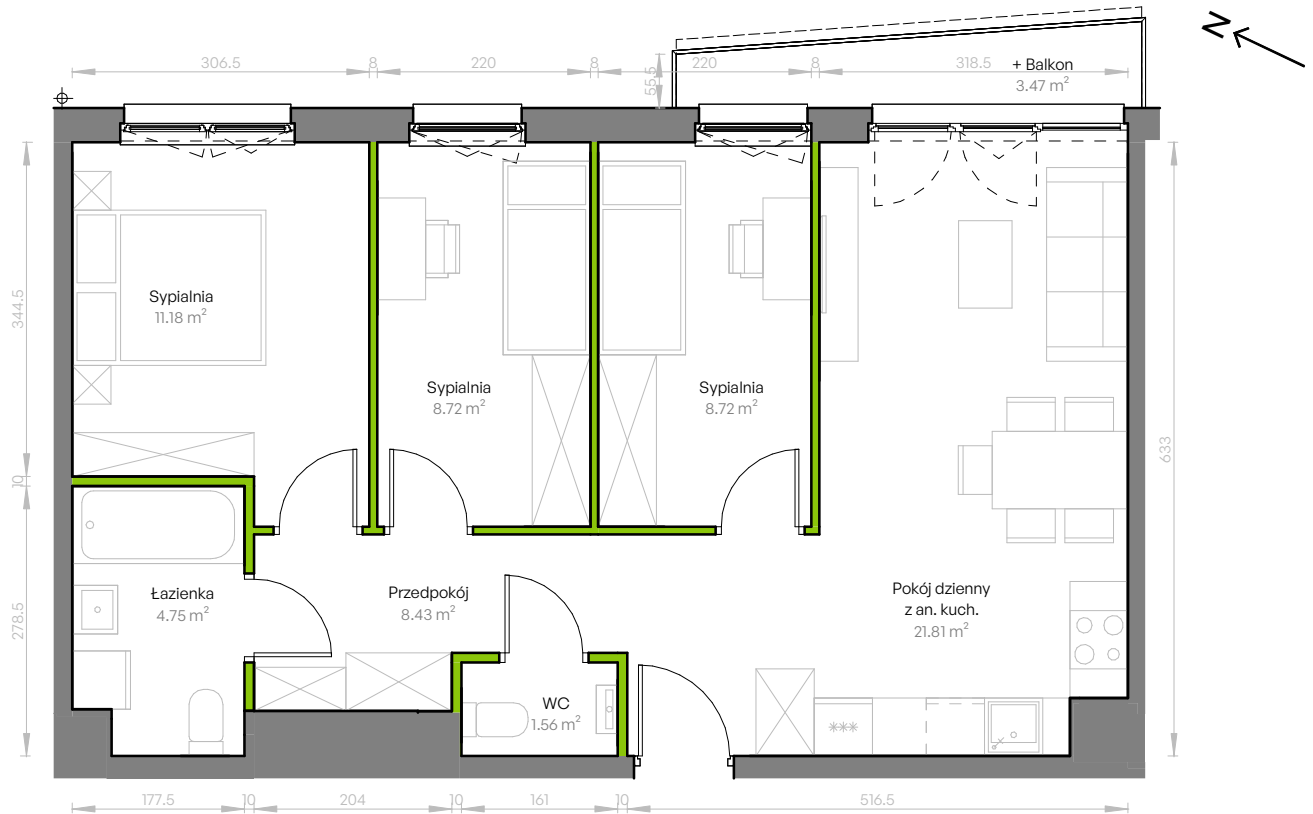

## nr M25

Powierzchnia **65.17 m<sup>2</sup>**

**Piętro 2**

Aranżacja mieszkania jest przykładowa.

Podano orientacyjne wymiary pomieszczeń.

Wszystkie elementy wyposażenia mieszkania, meble kuchenne, łazienkowe, pokojowe oraz schody wewnętrzne należy wykonać we własnym zakresie.

### Powierzchnia **użytkowa**

Pokój dzienny z an. kuch.	21.81 m <sup>2</sup>
Sypialnia	11.18 m <sup>2</sup>
Sypialnia	8.72 m <sup>2</sup>
Sypialnia	8.72 m <sup>2</sup>
Przedpokój	8.43 m <sup>2</sup>
Łazienka	4.75 m <sup>2</sup>
WC	1.56 m <sup>2</sup>
<b>Razem</b>	<b>65.17 m<sup>2</sup></b>
+ Balkon	3.47 m <sup>2</sup>