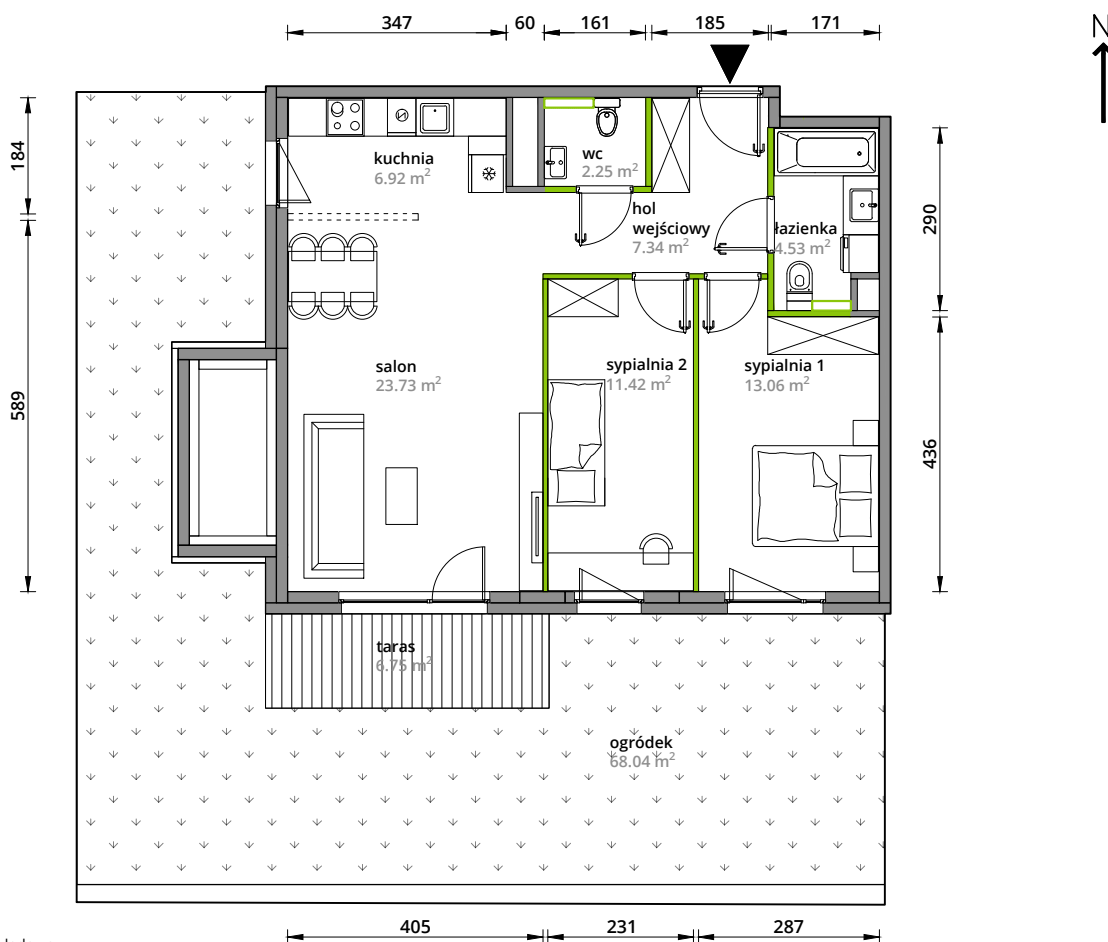

Aleje Praskie.

nr 3

Powierzchnia **69,25m²**

Parter

Aranżacja mieszkania jest przykładowa.

Powierzchnia **użytkowa**

hol wejściowy	7.34 m ²
salon	23.73 m ²
kuchnia	6.92 m ²
sypialnia 1	13.06 m ²
sypialnia 2	11.42 m ²
wc	2.25 m ²
łazienka	4.53 m ²
+taras	6.75 m²
+ogródek	68.04 m²

U nas nigdy nie płacisz za powierzchnię pod ścianami działowymi.

Rzut kondygnacji 0

Plan osiedla **Budynek 3-A**