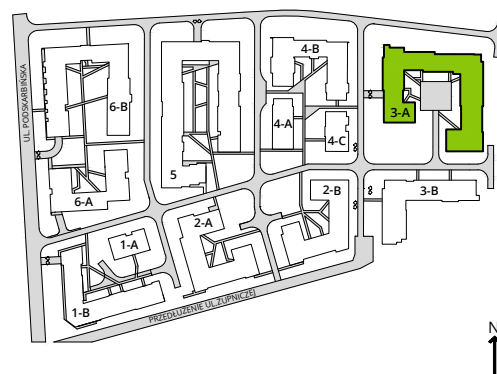

Aleje Praskie.

nr 32

Powierzchnia **42,52m²**

Piętro **1**

Aranżacja mieszkania jest przykładowa.

Powierzchnia **użytkowa**

hol wejściowy	4,50 m ²
salon z aneksem	20,31 m ²
sypialnia	12,83 m ²
łazienka	4,88 m ²
Razem	42,52 m²
+balkon	3,75 m ²

Rzut kondygnacji **Piętro 1**

Plan osiedla **Budynek 3-A**

U nas nigdy nie płacisz za powierzchnię pod ścianami działowymi.