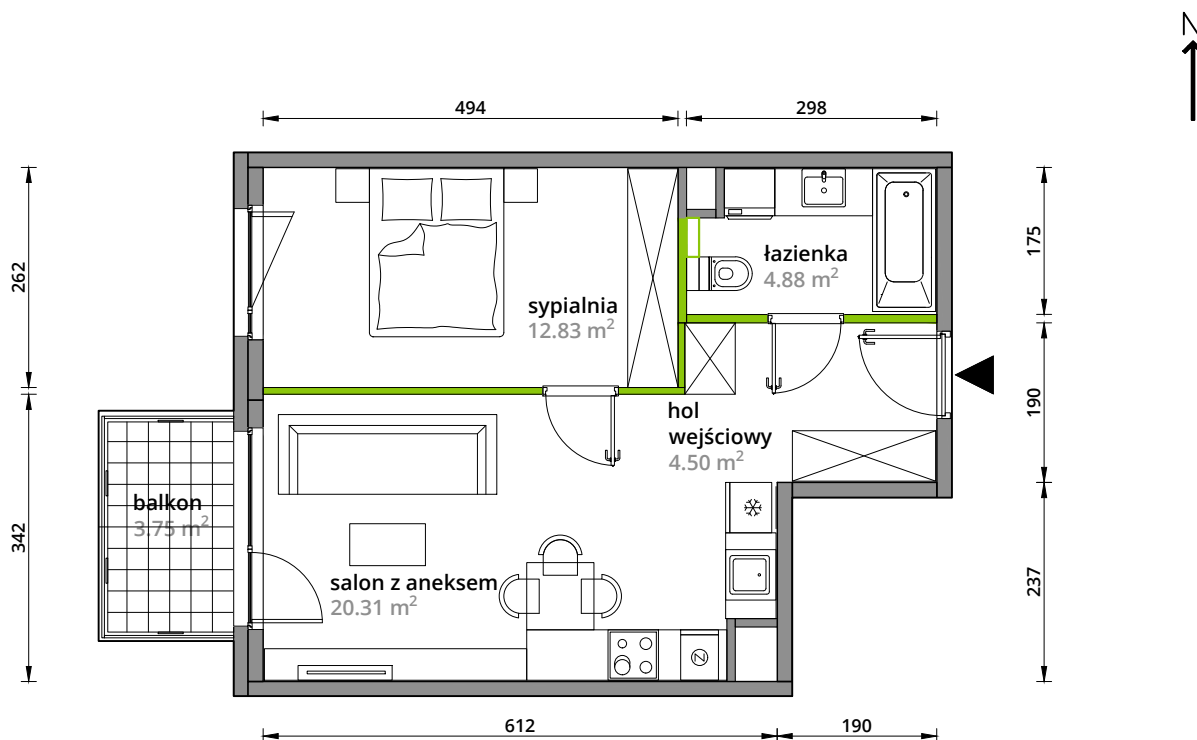

Aleje Praskie.

nr 32

Powierzchnia **42,52m²**

Piętro **1**

Aranżacja mieszkania jest przykładowa.

Powierzchnia **użytkowa**

hol wejściowy	4,50 m ²
salon z aneksem	20,31 m ²
sypialnia	12,83 m ²
łazienka	4,88 m ²
Razem	42,52 m²
+balkon	3,75 m ²

Rzut kondygnacji **Piętro 1**

Plan osiedla **Budynek 3-A**

U nas nigdy nie płacisz za powierzchnię pod ścianami działowymi.