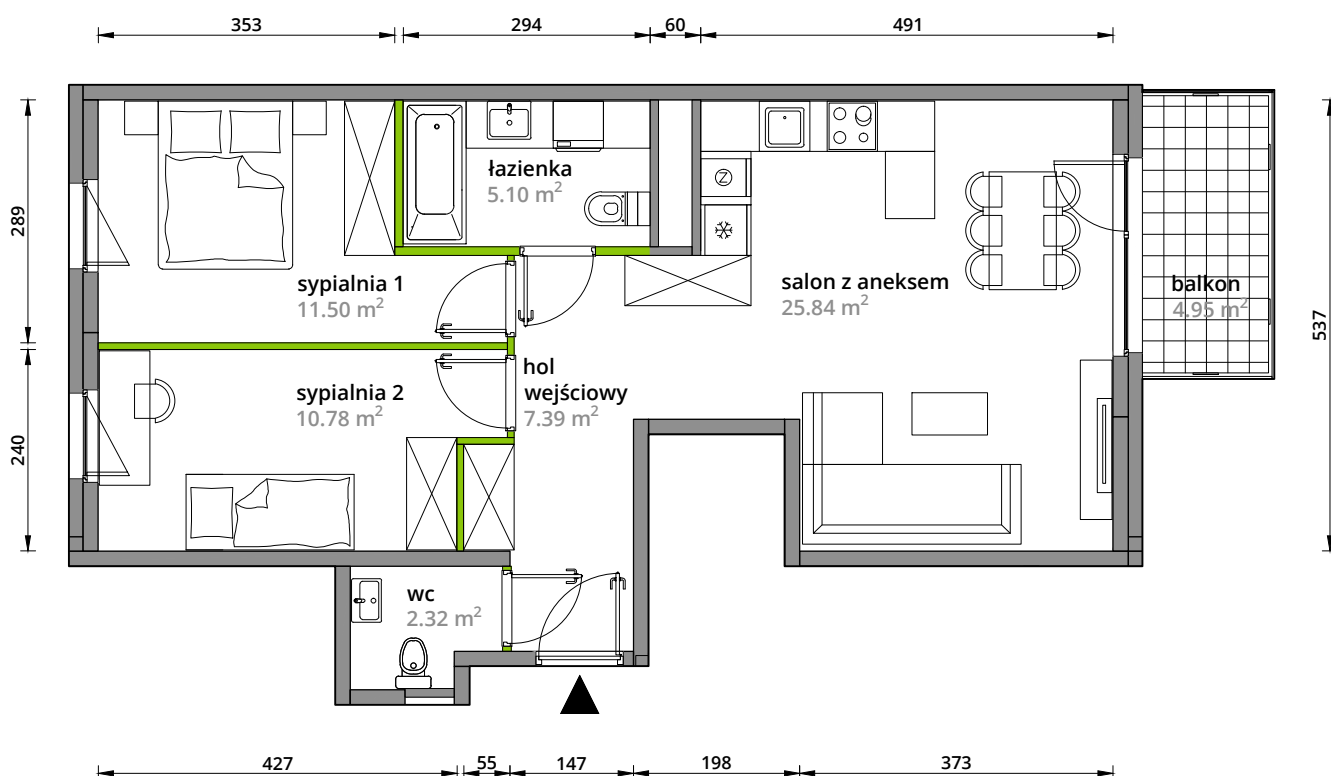

Aleje Praskie.

nr 34

Powierzchnia **62,93m²**

Piętro 1

Aranżacja mieszkania jest przykładowa.

Powierzchnia **użytkowa**

hol wejściowy	7.39 m ²
salon z aneksem	25.84 m ²
sypialnia 1	11.50 m ²
sypialnia 2	10.78 m ²
wc	2.32 m ²
łazienka	5.10 m ²
Razem	62.93 m²
+balkon	4.95 m ²

Rzut kondygnacji **Piętro 1**

Plan osiedla **Budynek 3-A**

U nas nigdy nie płacisz za powierzchnię pod ścianami działowymi.