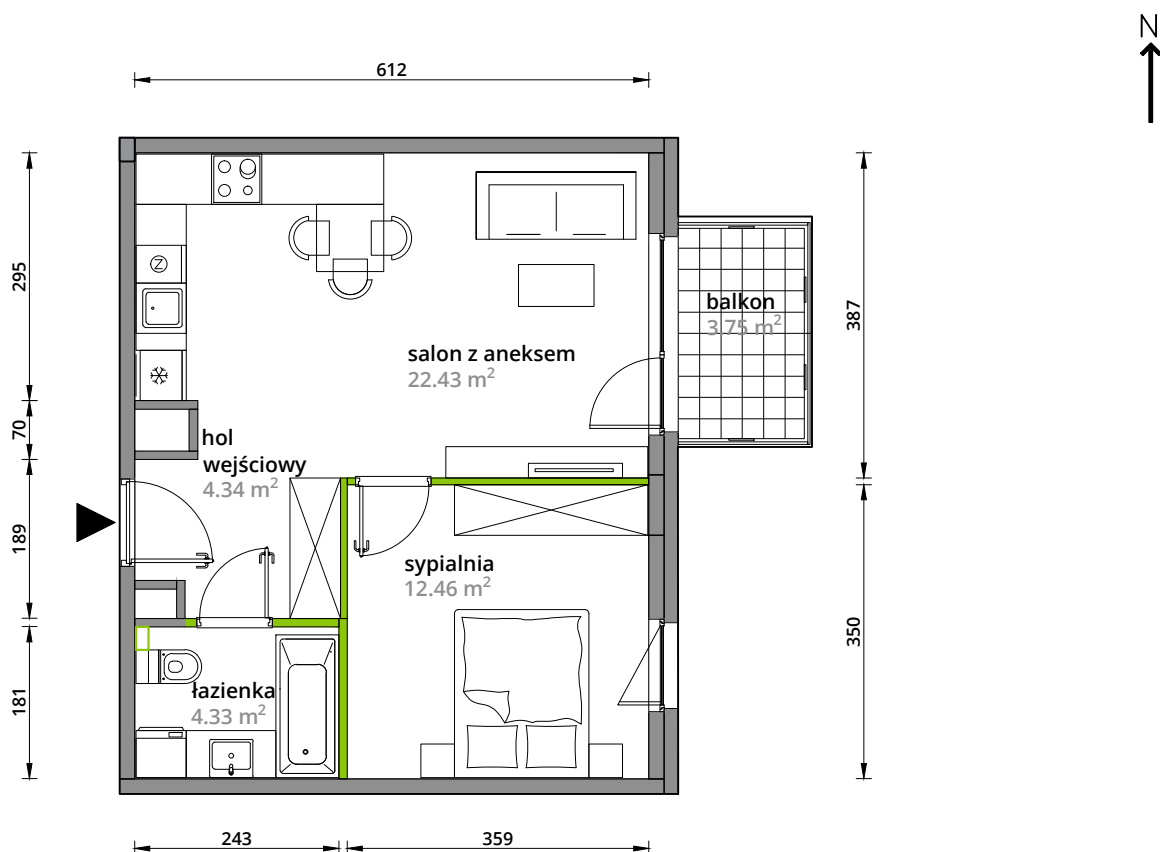

## nr 36

Powierzchnia **43,56m<sup>2</sup>**

Piętro **2**

Aranżacja mieszkania jest przykładowa.

### Powierzchnia **użytkowa**

hol wejściowy	4.34 m <sup>2</sup>
salon z aneksem	22.43 m <sup>2</sup>
sypialnia	12.46 m <sup>2</sup>
łazienka	4.33 m <sup>2</sup>
<b>Razem</b>	<b>43.56 m<sup>2</sup></b>
+balkon	3.75 m <sup>2</sup>

### Plan osiedla **Budynek 3-A**

U nas nigdy nie płacisz za powierzchnię pod ścianami działowymi.