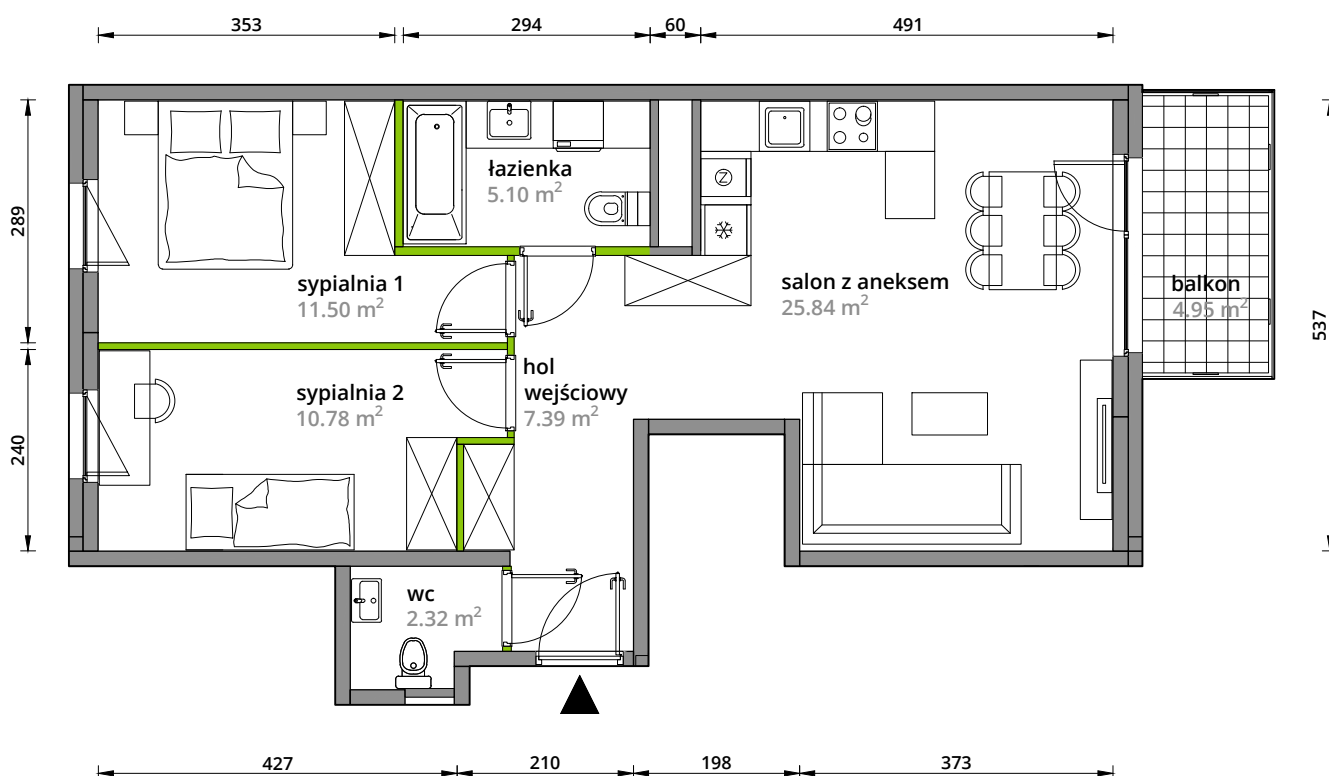

Aleje Praskie.

nr 42

Powierzchnia **62,93m²**

Piętro **2**

Aranżacja mieszkania jest przykładowa.

Powierzchnia **użytkowa**

hol wejściowy	7.39 m ²
salon z aneksem	25.84 m ²
sypialnia 1	11.50 m ²
sypialnia 2	10.78 m ²
wc	2.32 m ²
łazienka	5.10 m ²
Razem	62.93 m²
+balkon	4.95 m ²

Rzut kondygnacji **Piętro 2**

Plan osiedla **Budynek 3-A**

U nas nigdy nie płacisz za powierzchnię pod ścianami działowymi.