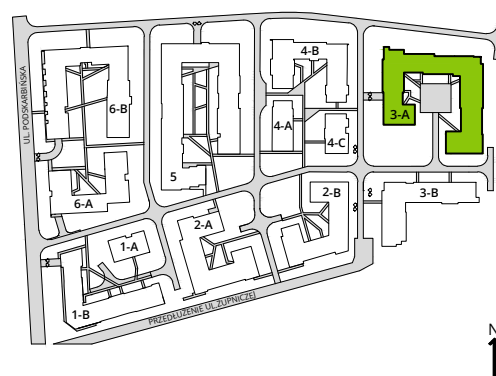

Aleje Praskie.

nr 42

Powierzchnia **62,93m²**

Piętro **2**

Aranżacja mieszkania jest przykładowa.

Powierzchnia **użytkowa**

hol wejściowy	7.39 m ²
salon z aneksem	25.84 m ²
sypialnia 1	11.50 m ²
sypialnia 2	10.78 m ²
wc	2.32 m ²
łazienka	5.10 m ²
Razem	62.93 m²
+balkon	4.95 m ²

Rzut kondygnacji **Piętro 2**

Plan osiedla **Budynek 3-A**

U nas nigdy nie płacisz za powierzchnię pod ścianami działowymi.