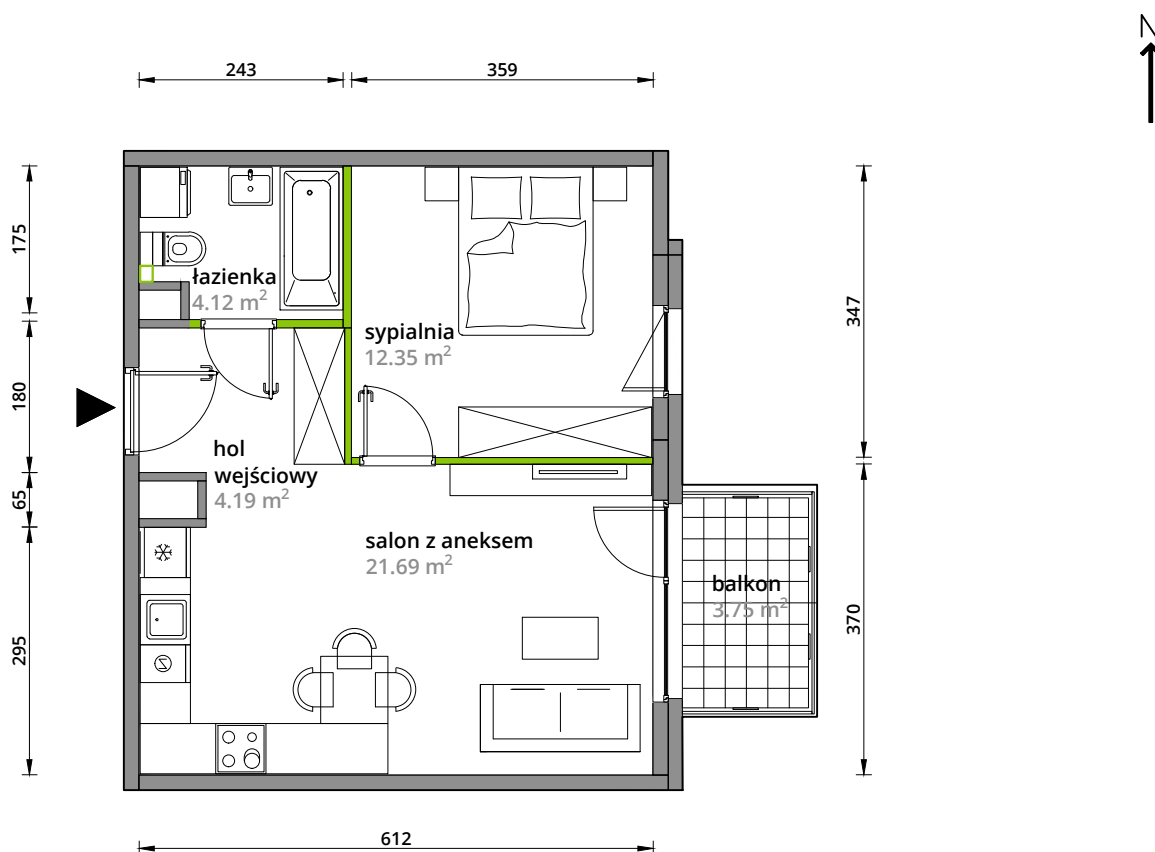

Aleje Praskie.

nr 43

Powierzchnia **42,35m²**

Piętro **3**

Aranżacja mieszkania jest przykładowa.

Powierzchnia **użytkowa**

hol wejściowy	4.19 m ²
salon z aneksem	21.69 m ²
sypialnia	12.35 m ²
łazienka	4.12 m ²
Razem	42.35 m²
+balkon	3.75 m ²

Rzut kondygnacji **Piętro 3**

Plan osiedla **Budynek 3-A**

U nas nigdy nie płacisz za powierzchnię pod ścianami działowymi.