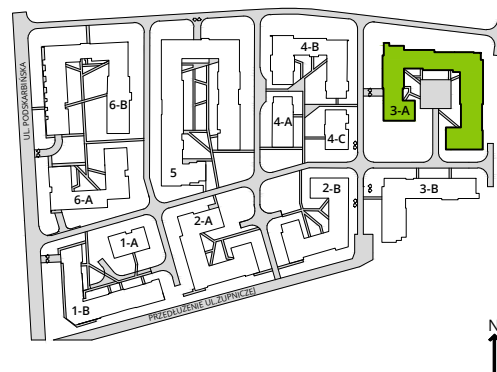

Aleje Praskie.

nr 43

Powierzchnia **42,35m²**

Piętro **3**

Aranżacja mieszkania jest przykładowa.

Powierzchnia **użytkowa**

hol wejściowy	4.19 m ²
salon z aneksem	21.69 m ²
sypialnia	12.35 m ²
łazienka	4.12 m ²
Razem	42.35 m²
+balkon	3.75 m ²

Rzut kondygnacji **Piętro 3**

Plan osiedla **Budynek 3-A**

U nas nigdy nie płacisz za powierzchnię pod ścianami działowymi.