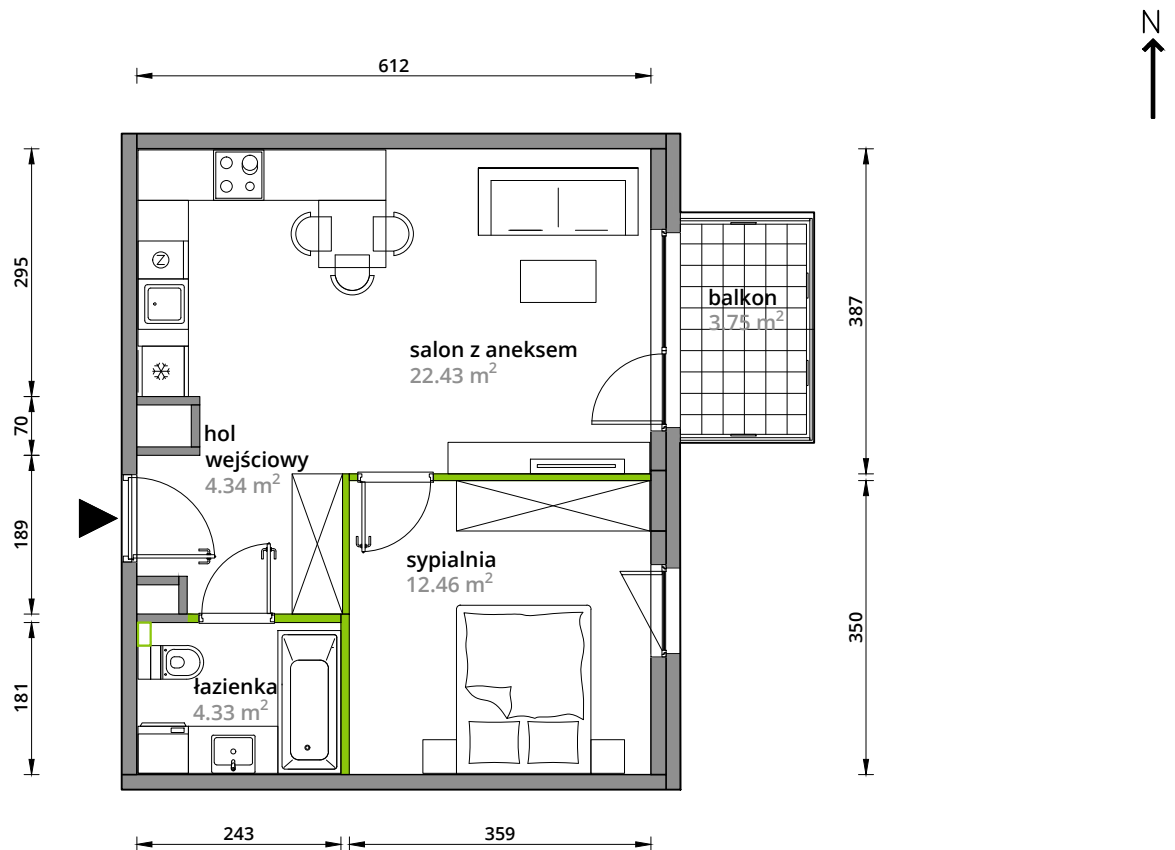

Aleje Praskie.

nr 44

Powierzchnia **43,56m²**

Piętro **3**

Aranżacja mieszkania jest przykładowa.

Powierzchnia **użytkowa**

hol wejściowy	4.34 m ²
salon z aneksem	22.43 m ²
sypialnia	12.46 m ²
łazienka	4.33 m ²
Razem	43.56 m²
+balkon	3.75 m ²

Rzut kondygnacji **Piętro 3**

Plan osiedla **Budynek 3-A**

U nas nigdy nie płacisz za powierzchnię pod ścianami działowymi.