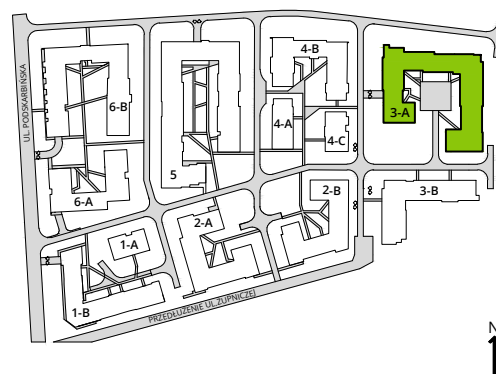

Aleje Praskie.

nr 45

Powierzchnia **69,63m²**

Piętro **3**

Aranżacja mieszkania jest przykładowa.

Powierzchnia **użytkowa**

hol wejściowy	10.61 m ²
salon	19.45 m ²
kuchnia	7.52 m ²
sypialnia 1	13.50 m ²
sypialnia 2	11.67 m ²
wc	2.09 m ²
łazienka	4.79 m ²
Razem	69.63 m²
+balkon	7.48 m ²

Rzut kondygnacji **Piętro 3**

Plan osiedla **Budynek 3-A**

U nas nigdy nie płacisz za powierzchnię pod ścianami działowymi.