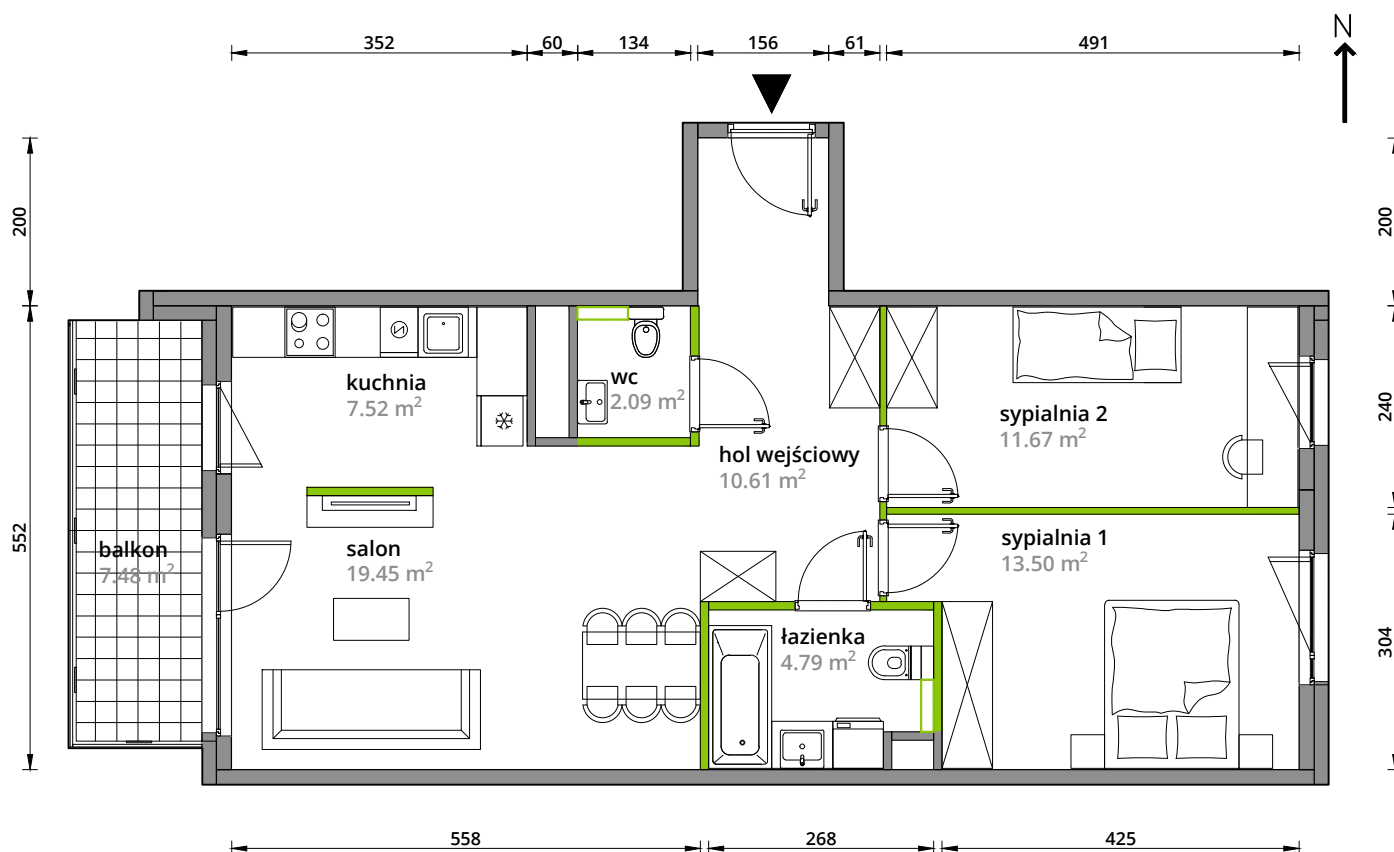

Aleje Praskie.

nr 45

Powierzchnia **69,63m²**

Piętro **3**

Aranżacja mieszkania jest przykładowa.

Powierzchnia **użytkowa**

hol wejściowy	10.61 m ²
salon	19.45 m ²
kuchnia	7.52 m ²
sypialnia 1	13.50 m ²
sypialnia 2	11.67 m ²
wc	2.09 m ²
łazienka	4.79 m ²
Razem	69.63 m²
+balkon	7.48 m ²

Rzut kondygnacji **Piętro 3**

Plan osiedla **Budynek 3-A**

U nas nigdy nie płacisz za powierzchnię pod ścianami działowymi.