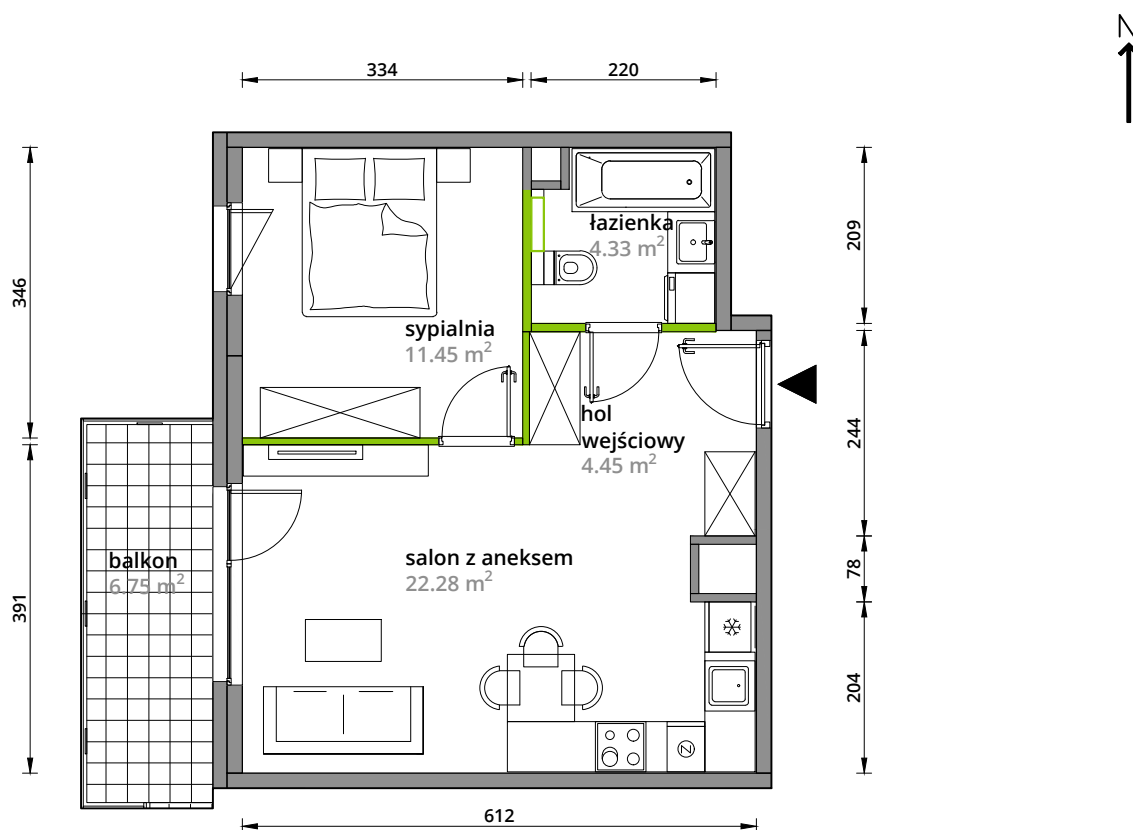

Aleje Praskie.

nr 46

Powierzchnia **42,51m²**

Piętro **3**

Aranżacja mieszkania jest przykładowa.

Powierzchnia **użytkowa**

hol wejściowy	4.45 m ²
salon z aneksem	22.28 m ²
sypialnia	11.45 m ²
łazienka	4.33 m ²
Razem	42.51 m²
+balkon	6.75 m ²

Rzut kondygnacji **Piętro 3**

Plan osiedla **Budynek 3-A**

U nas nigdy nie płacisz za powierzchnię pod ścianami działowymi.