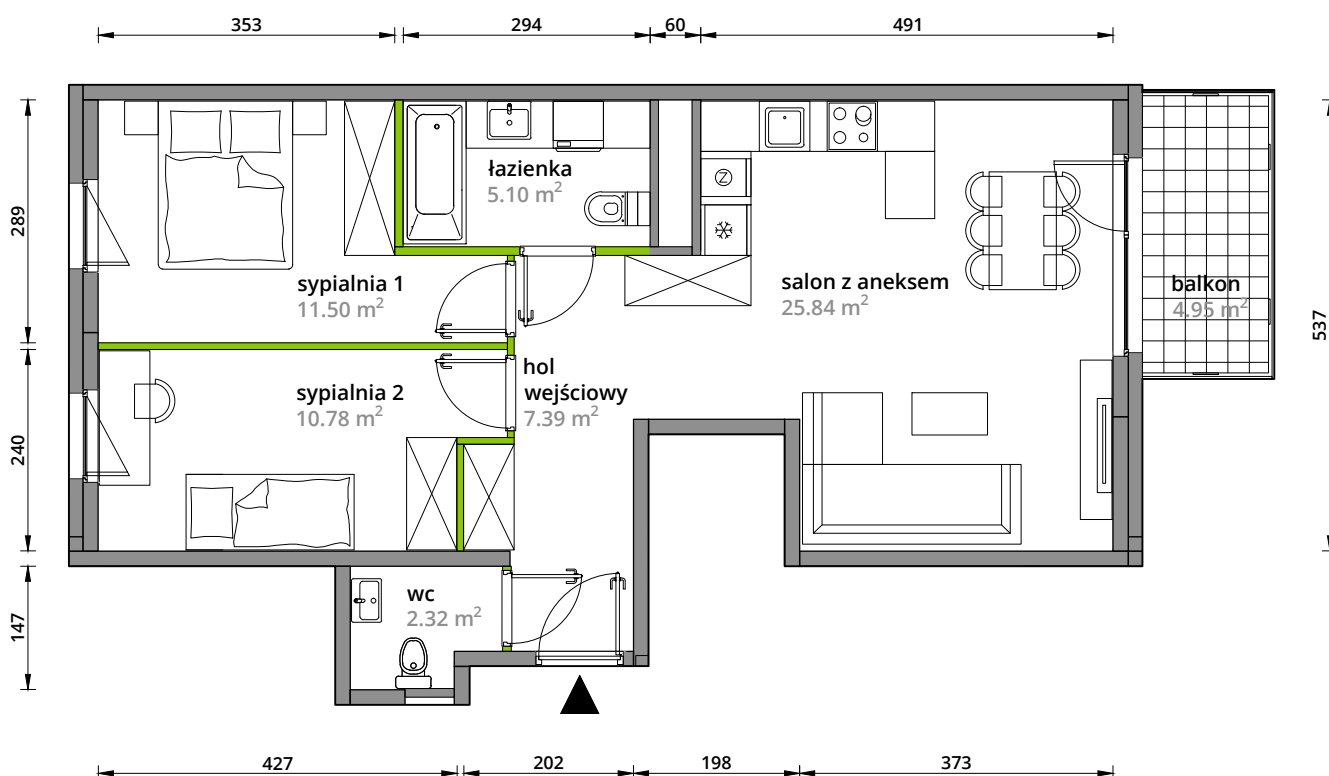

Aleje Praskie.

nr 50

Powierzchnia **62,93m²**

Piętro **3**

Aranżacja mieszkania jest przykładowa.

Powierzchnia **użytkowa**

hol wejściowy	7.39 m ²
salon z aneksem	25.84 m ²
sypialnia 1	11.50 m ²
sypialnia 2	10.78 m ²
wc	2.32 m ²
łazienka	5.10 m ²
Razem	62.93 m²
+balkon	4.95 m ²

Rzut kondygnacji **Piętro 3**

Plan osiedla **Budynek 3-A**

U nas nigdy nie płacisz za powierzchnię pod ścianami działowymi.