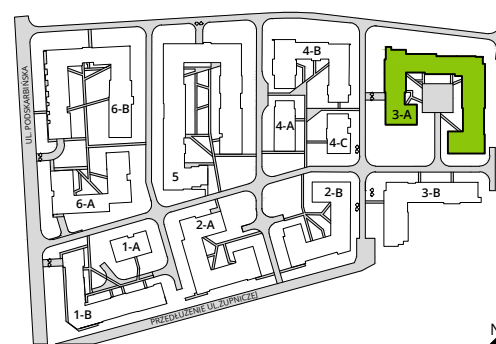

Aleje Praskie.

nr 50

Powierzchnia **62,93m²**

Piętro **3**

Aranżacja mieszkania jest przykładowa.

Powierzchnia **użytkowa**

hol wejściowy	7.39 m ²
salon z aneksem	25.84 m ²
sypialnia 1	11.50 m ²
sypialnia 2	10.78 m ²
wc	2.32 m ²
łazienka	5.10 m ²
Razem	62.93 m²
+balkon	4.95 m ²

Rzut kondygnacji **Piętro 3**

Plan osiedla **Budynek 3-A**

U nas nigdy nie płacisz za powierzchnię pod ścianami działowymi.