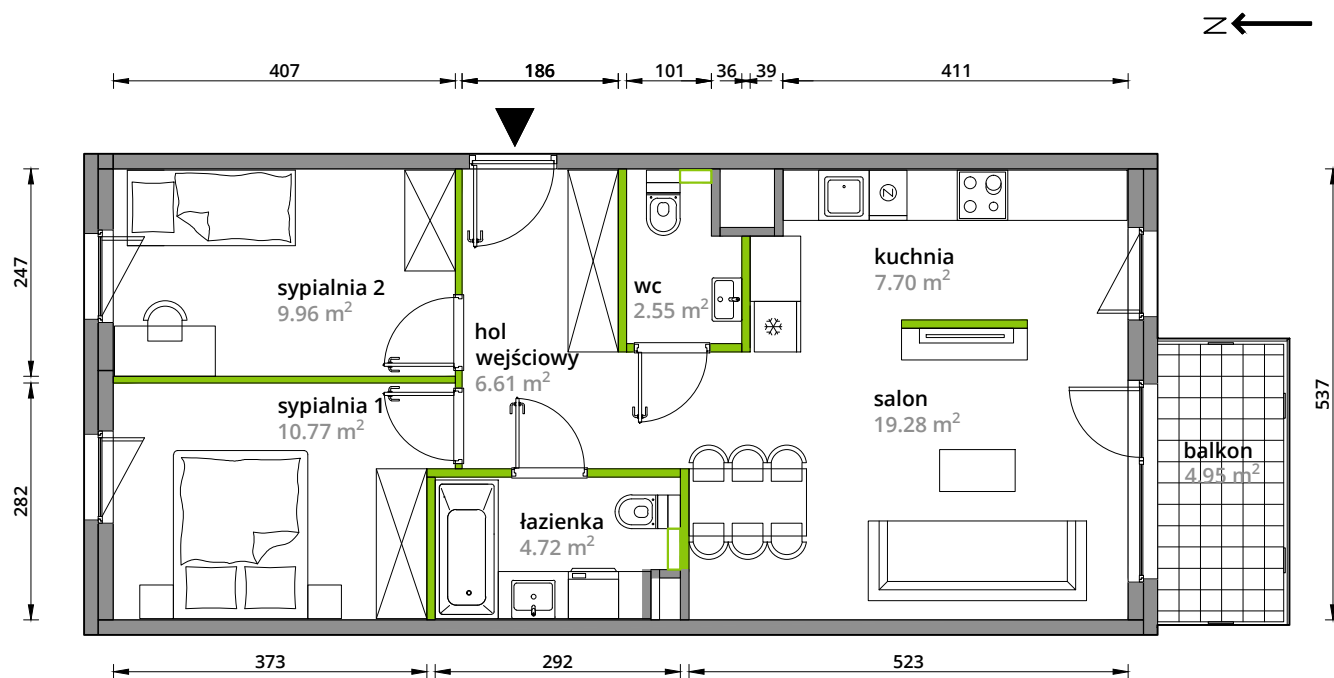

Aleje Praskie.

nr 66

Powierzchnia **61,59m²**

Piętro **2**

Aranżacja mieszkania jest przykładowa.

Powierzchnia **użytkowa**

hol wejściowy	6.61 m ²
salon	19.28 m ²
kuchnia	7.70 m ²
sypialnia 1	10.77 m ²
sypialnia 2	9.96 m ²
wc	2.55 m ²
łazienka	4.72 m ²
Razem	61.59 m²
+balkon	4.95 m ²

U nas nigdy nie płacisz za powierzchnię pod ścianami działowymi.

Rzut kondygnacji **Piętro 2**

Plan osiedla **Budynek 3-A**