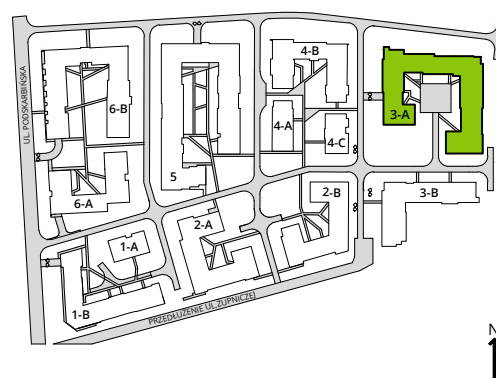

Aleje Praskie.

nr 68

Powierzchnia **33,24m²**

Piętro **3**

Aranżacja mieszkania jest przykładowa.

Powierzchnia **użytkowa**

hol wejściowy	3.55 m ²
salon z aneksem	16.45 m ²
aneks sypialniany	8.58 m ²
łazienka	4.66 m ²
Razem	33.24 m²
+balkon	3.75 m ²

Rzut kondygnacji **Piętro 3**

Plan osiedla **Budynek 3-A**

U nas nigdy nie płacisz za powierzchnię pod ścianami działowymi.