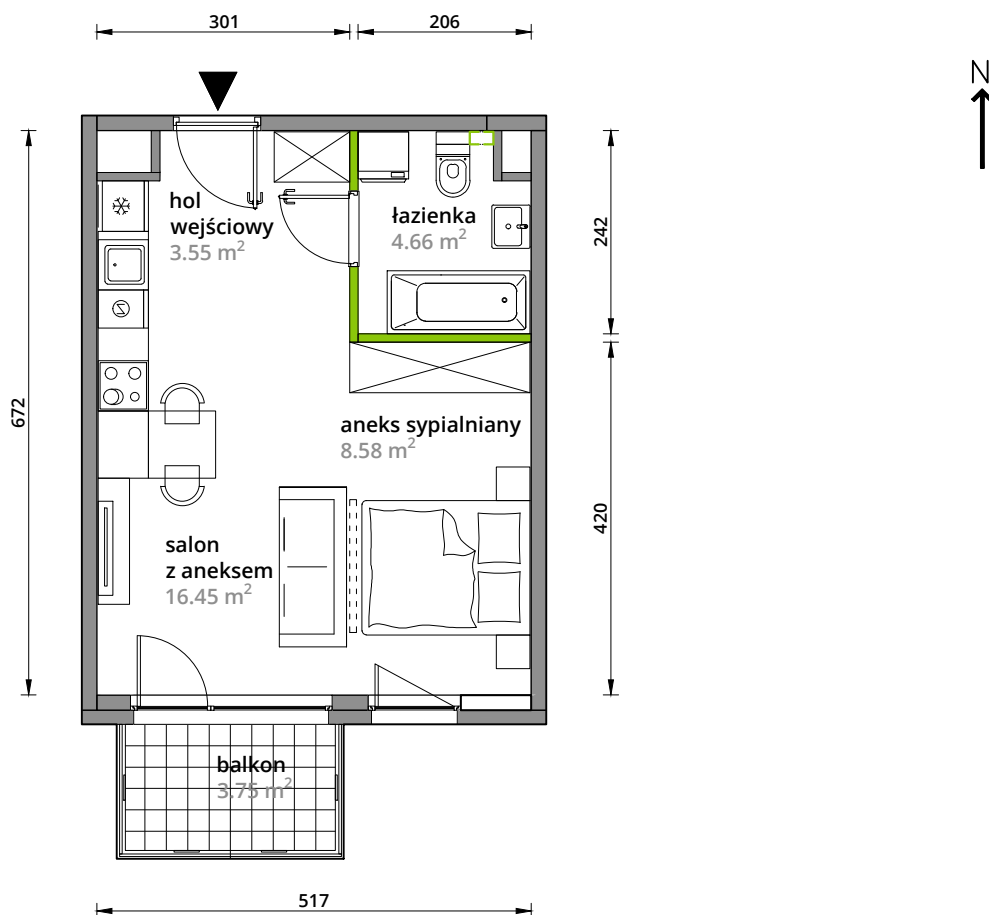

Aleje Praskie.

nr 68

Powierzchnia **33,24m²**

Piętro **3**

Aranżacja mieszkania jest przykładowa.

Powierzchnia **użytkowa**

hol wejściowy	3.55 m ²
salon z aneksem	16.45 m ²
aneks sypialniany	8.58 m ²
łazienka	4.66 m ²
Razem	33.24 m²
+balkon	3.75 m ²

Rzut kondygnacji **Piętro 3**

Plan osiedla **Budynek 3-A**

U nas nigdy nie płacisz za powierzchnię pod ścianami działowymi.