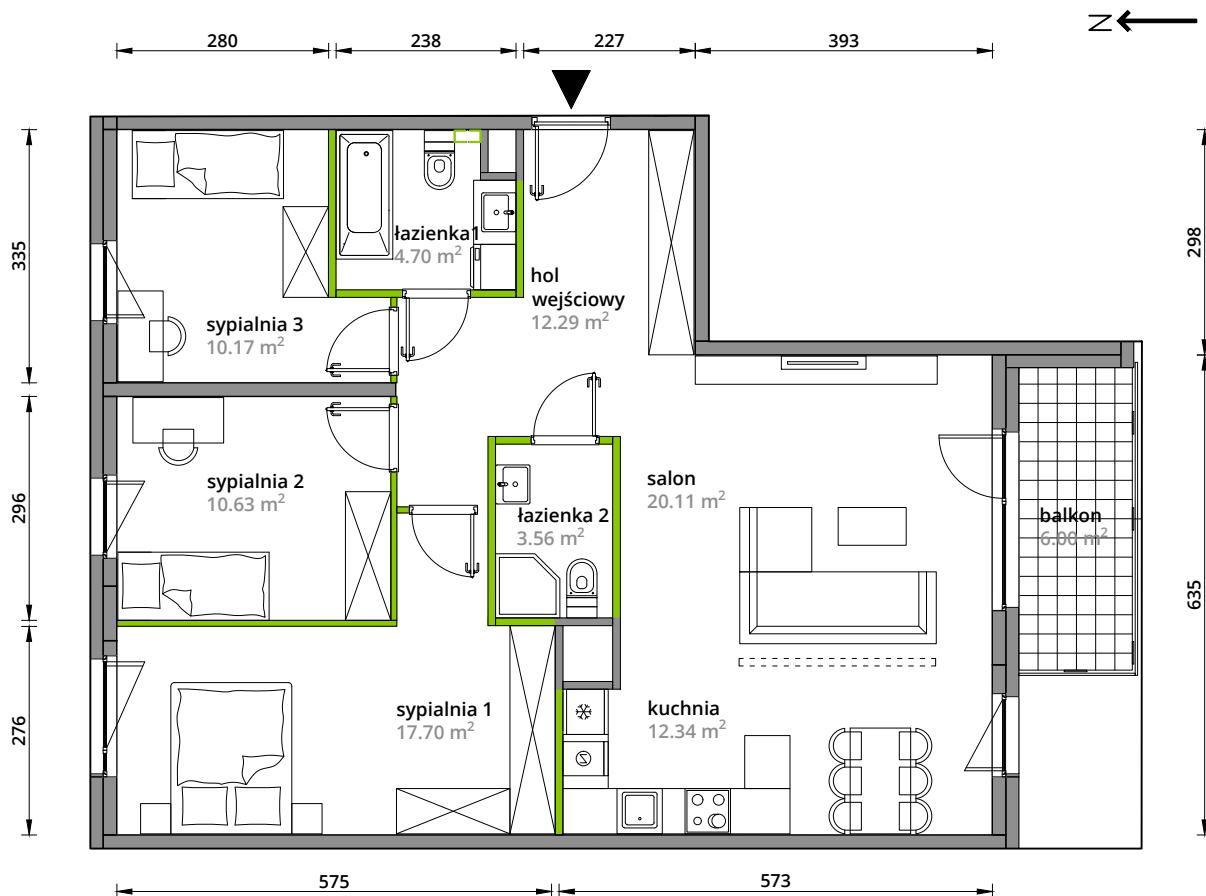

Aleje Praskie.

nr 77

Powierzchnia **91,50m²**

Piętro 1

Aranżacja mieszkania jest przykładowa.

Powierzchnia **użytkowa**

hol wejściowy	12.29 m ²
salon	20.11 m ²
kuchnia	12.34 m ²
łazienka 1	4.70 m ²
sypialnia 1	17.70 m ²
sypialnia 2	10.63 m ²
sypialnia 3	10.17 m ²
łazienka 2	3.56 m ²
Razem	91.50 m²
+balkon	6.00 m ²

U nas nigdy nie płacisz za powierzchnię pod ścianami działowymi.

Rzut kondygnacji **Piętro 1**

Plan osiedla **Budynek 3-A**