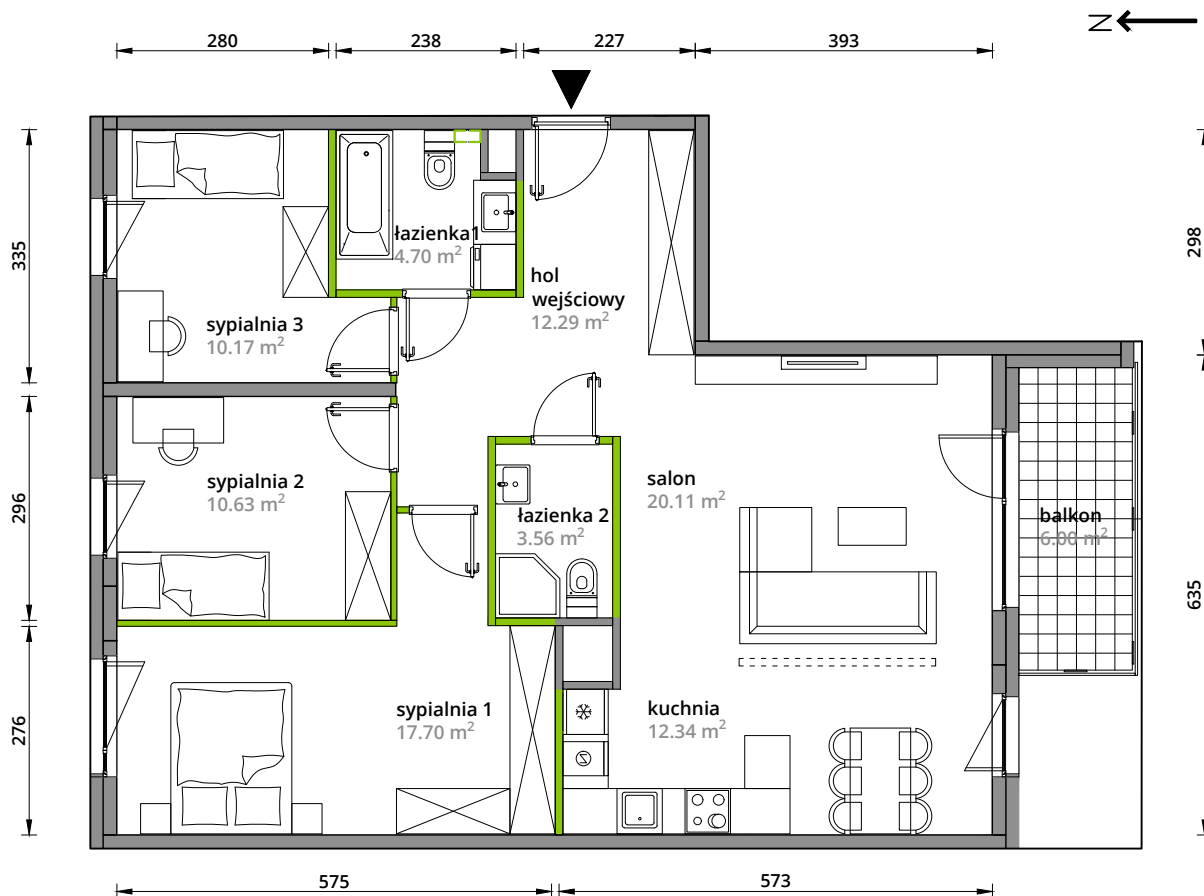

Aleje Praskie.

nr 80

Powierzchnia **91,50m²**

Piętro **2**

Aranżacja mieszkania jest przykładowa.

Powierzchnia **użytkowa**

hol wejściowy	12.29 m ²
salon	20.11 m ²
kuchnia	12.34 m ²
łazienka 1	4.70 m ²
sypialnia 1	17.70 m ²
sypialnia 2	10.63 m ²
sypialnia 3	10.17 m ²
łazienka 2	3.56 m ²
Razem	91.50 m²
+balkon	6.00 m ²

U nas nigdy nie płacisz za powierzchnię pod ścianami działowymi.

Rzut kondygnacji **Piętro 2**

Plan osiedla **Budynek 3-A**