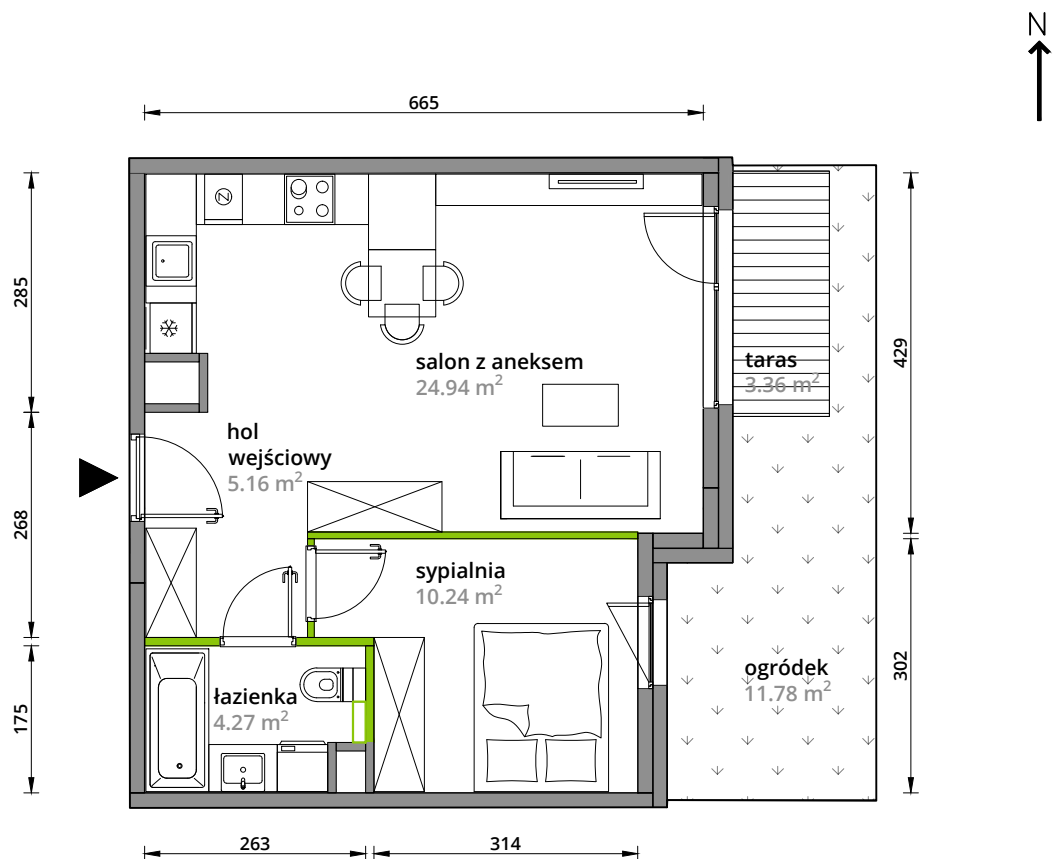

Aleje Praskie.

nr 93

Powierzchnia **44,61m²**

Parter

Aranżacja mieszkania jest przykładowa.

Powierzchnia **użytkowa**

hol wejściowy	5.16 m ²
salon z aneksem	24.94 m ²
sypialnia	10.24 m ²
łazienka	4.27 m ²
+taras	3.36 m²
+ogródek	11.78 m²
Suma	44.61 m²

Rzut kondygnacji 0

Plan osiedla **Budynek 3-A**

U nas nigdy nie płacisz za powierzchnię pod ścianami działowymi.