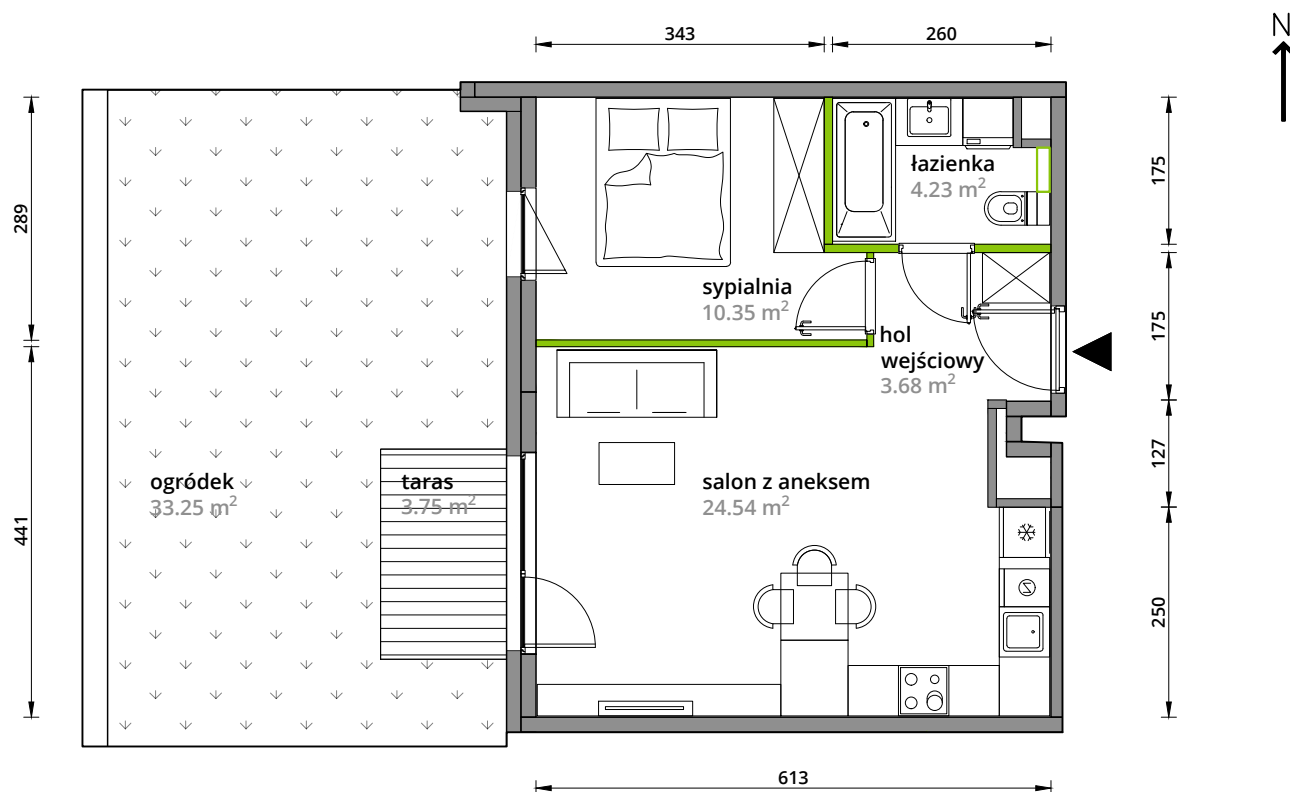

Aleje Praskie.

nr 95

Powierzchnia **42,80m²**

Parter

Aranżacja mieszkania jest przykładowa.

Powierzchnia **użytkowa**

hol wejściowy	3.68 m ²
salon z aneksem	24.54 m ²
sypialnia	10.35 m ²
łazienka	4.23 m ²
42.80 m²	
+taras	3.75 m ²
+ogródek	33.25 m ²

Rzut kondygnacji 0

Plan osiedla **Budynek 3-A**

U nas nigdy nie płacisz za powierzchnię pod ścianami działowymi.