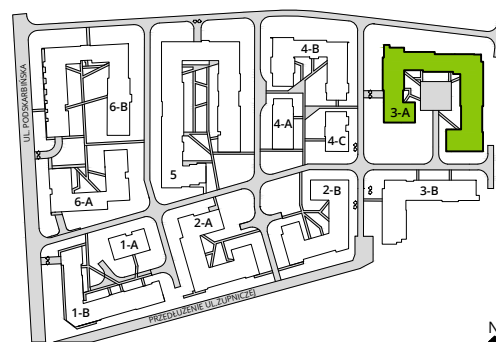

Aleje Praskie.

nr 95

Powierzchnia **42,80m²**

Parter

Aranżacja mieszkania jest przykładowa.

Powierzchnia **użytkowa**

hol wejściowy	3.68 m ²
salon z aneksem	24.54 m ²
sypialnia	10.35 m ²
łazienka	4.23 m ²
42.80 m²	
+taras	3.75 m ²
+ogródek	33.25 m ²

Rzut kondygnacji 0

Plan osiedla **Budynek 3-A**

U nas nigdy nie płacisz za powierzchnię pod ścianami działowymi.