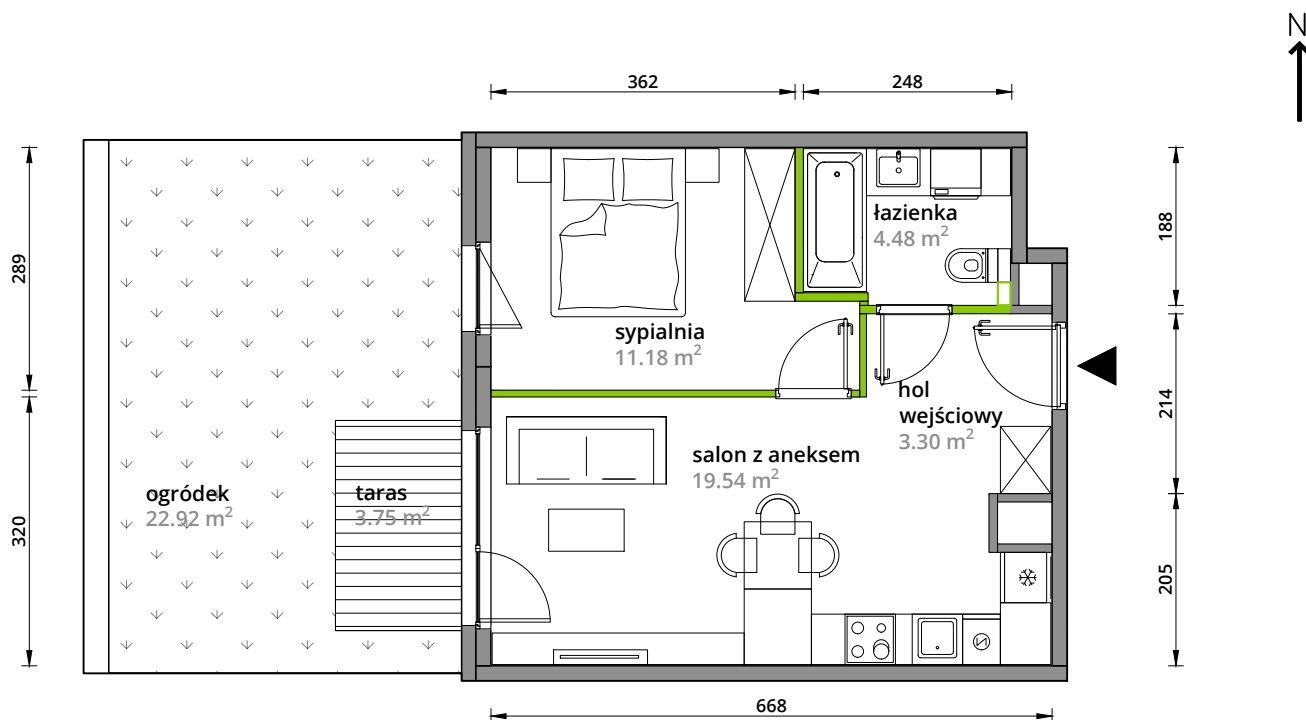

Aleje Praskie.

nr 96

Powierzchnia **38,50m²**

Parter

Aranżacja mieszkania jest przykładowa.

Powierzchnia **użytkowa**

hol wejściowy	3.30 m ²
salon z aneksem	19.54 m ²
sypialnia	11.18 m ²
łazienka	4.48 m ²
+taras	3.75 m²
+ogródek	22.92 m²

Rzut kondygnacji 0

Plan osiedla **Budynek 3-A**

U nas nigdy nie płacisz za powierzchnię pod ścianami działowymi.