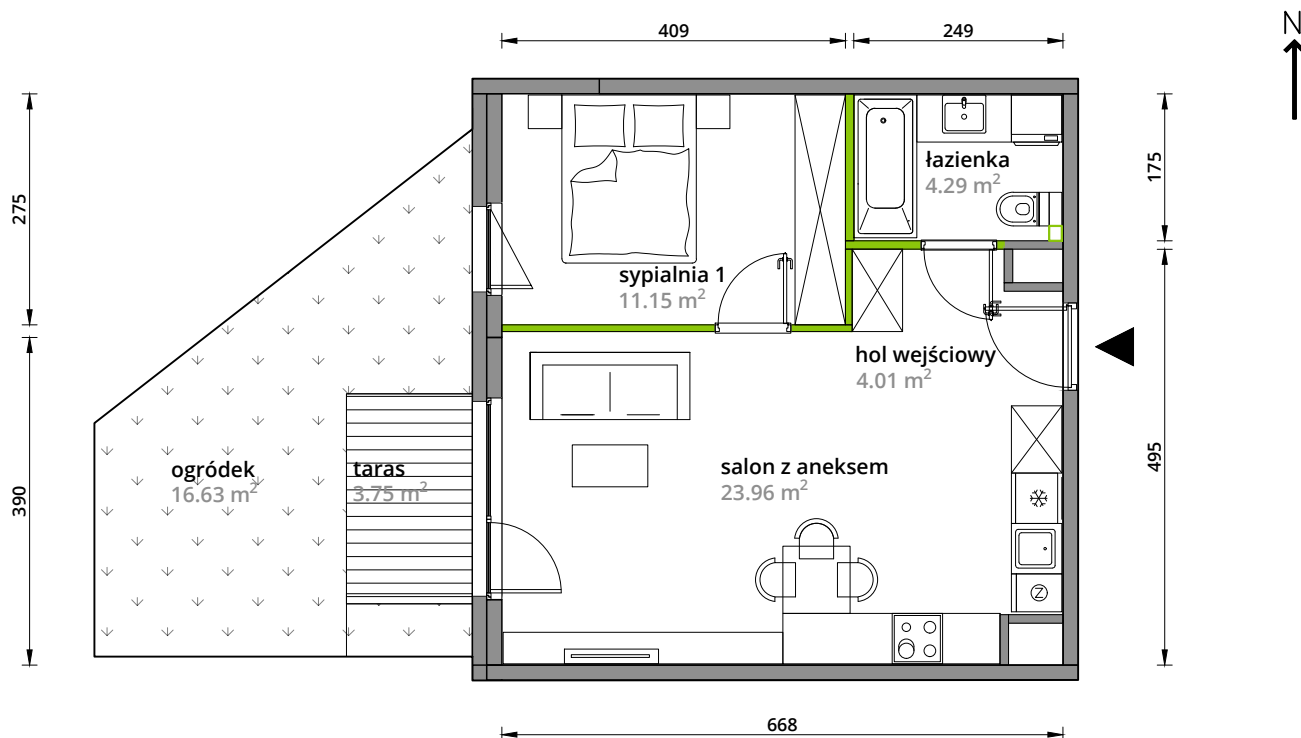

Aleje Praskie.

nr 98

Powierzchnia **43,41m²**

Parter

Aranżacja mieszkania jest przykładowa.

Powierzchnia **użytkowa**

hol wejściowy	4.01 m ²
salon z aneksem	23.96 m ²
sypialnia 1	11.15 m ²
łazienka	4.29 m ²
+taras	3.75 m²
+ogródek	16.63 m²

Rzut kondygnacji **0**

Plan osiedla **Budynek 3-A**

U nas nigdy nie płacisz za powierzchnię pod ścianami działowymi.