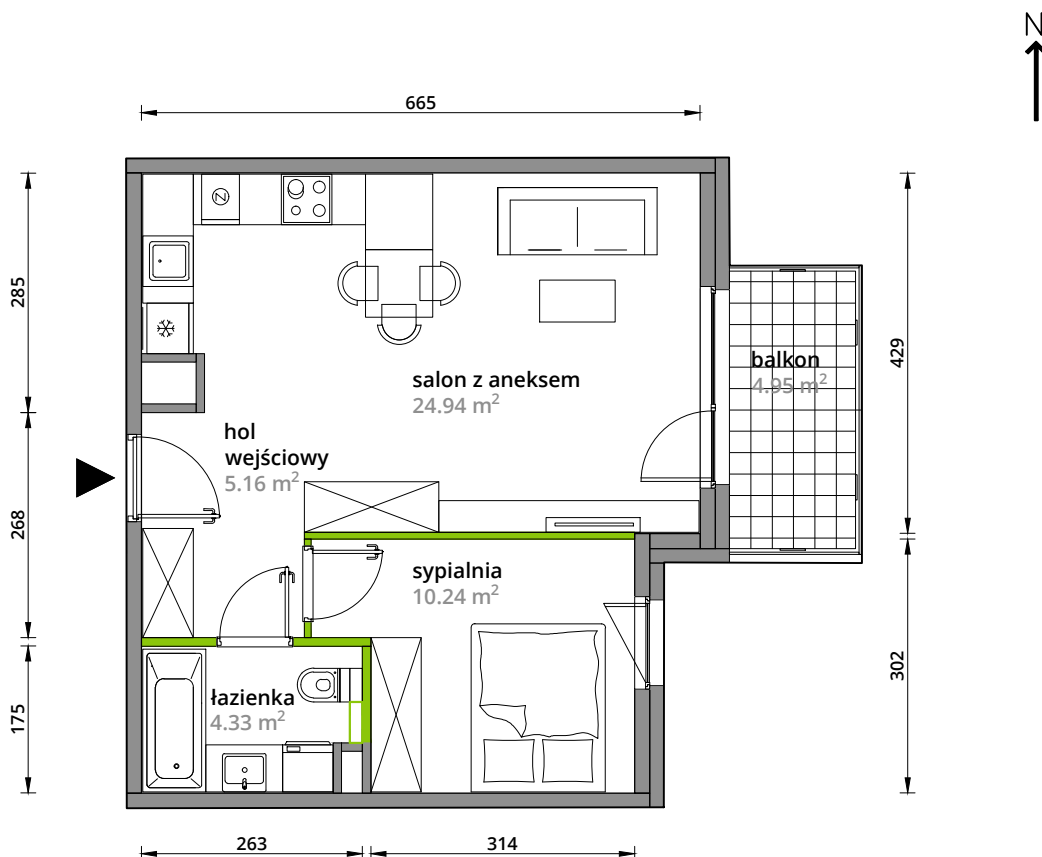

## nr 100

Powierzchnia **44,67m<sup>2</sup>**

**Piętro 1**

Aranżacja mieszkania jest przykładowa.

### Powierzchnia **użytkowa**

hol wejściowy	5.16 m <sup>2</sup>
salon z aneksem	24.94 m <sup>2</sup>
sypialnia	10.24 m <sup>2</sup>
łazienka	4.33 m <sup>2</sup>
<b>Razem</b>	<b>44.67 m<sup>2</sup></b>
+balkon	4.95 m <sup>2</sup>

### Plan osiedla **Budynek 3-A**

U nas nigdy nie płacisz za powierzchnię pod ścianami działowymi.