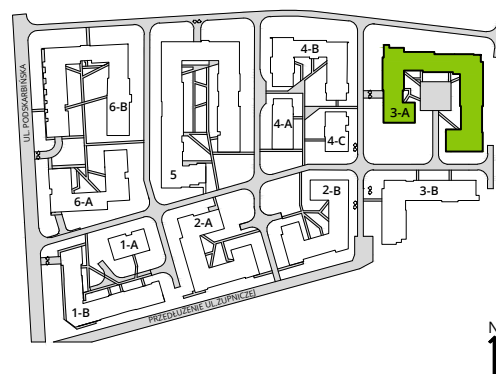

## nr 100

Powierzchnia **44,67m<sup>2</sup>**

**Piętro 1**

Aranżacja mieszkania jest przykładowa.

### Powierzchnia **użytkowa**

hol wejściowy	5.16 m <sup>2</sup>
salon z aneksem	24.94 m <sup>2</sup>
sypialnia	10.24 m <sup>2</sup>
łazienka	4.33 m <sup>2</sup>
<b>Razem</b>	<b>44.67 m<sup>2</sup></b>
+balkon	4.95 m <sup>2</sup>

### Plan osiedla **Budynek 3-A**

U nas nigdy nie płacisz za powierzchnię pod ścianami działowymi.