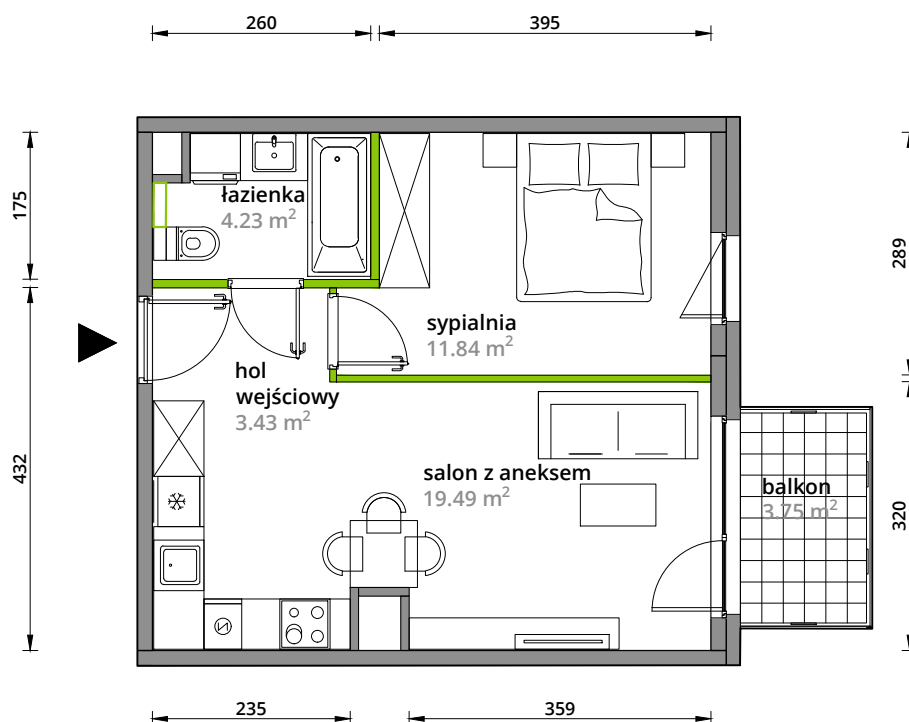

## nr 111

Powierzchnia **38,99m<sup>2</sup>**

Piętro **2**

Aranżacja mieszkania jest przykładowa.

### Powierzchnia **użytkowa**

hol wejściowy	3.43 m <sup>2</sup>
salon z aneksem	19.49 m <sup>2</sup>
sypialnia	11.84 m <sup>2</sup>
łazienka	4.23 m <sup>2</sup>
	<b>38.99 m<sup>2</sup></b>
+balkon	3.75 m <sup>2</sup>

### Plan osiedla **Budynek 3-A**

U nas nigdy nie płacisz za powierzchnię pod ścianami działowymi.