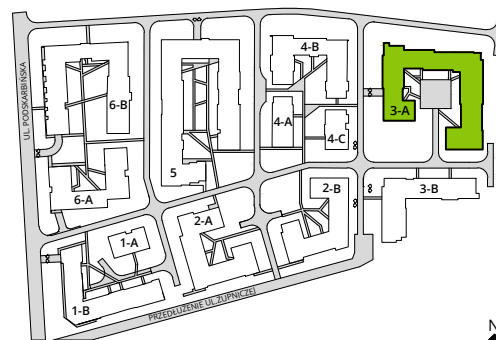

## nr 111

Powierzchnia **38,99m<sup>2</sup>**

Piętro **2**

Aranżacja mieszkania jest przykładowa.

### Powierzchnia **użytkowa**

hol wejściowy	3.43 m <sup>2</sup>
salon z aneksem	19.49 m <sup>2</sup>
sypialnia	11.84 m <sup>2</sup>
łazienka	4.23 m <sup>2</sup>
	<b>38.99 m<sup>2</sup></b>
+balkon	3.75 m <sup>2</sup>

### Plan osiedla **Budynek 3-A**

U nas nigdy nie płacisz za powierzchnię pod ścianami działowymi.