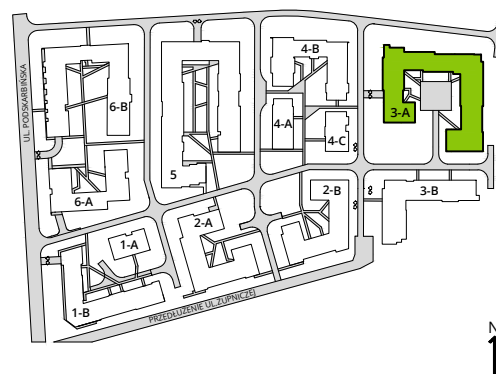

Aleje Praskie.

nr 112

Powierzchnia **44,67m²**

Piętro **2**

Aranżacja mieszkania jest przykładowa.

Powierzchnia **użytkowa**

| | |
|-----------------|----------------------------|
| hol wejściowy | 5.16 m ² |
| salon z aneksem | 24.94 m ² |
| sypialnia | 10.24 m ² |
| łazienka | 4.33 m ² |
| Razem | 44.67 m² |
| +balkon | 4.95 m ² |

Rzut kondygnacji **Piętro 2**

Plan osiedla **Budynek 3-A**

U nas nigdy nie płacisz za powierzchnię pod ścianami działowymi.