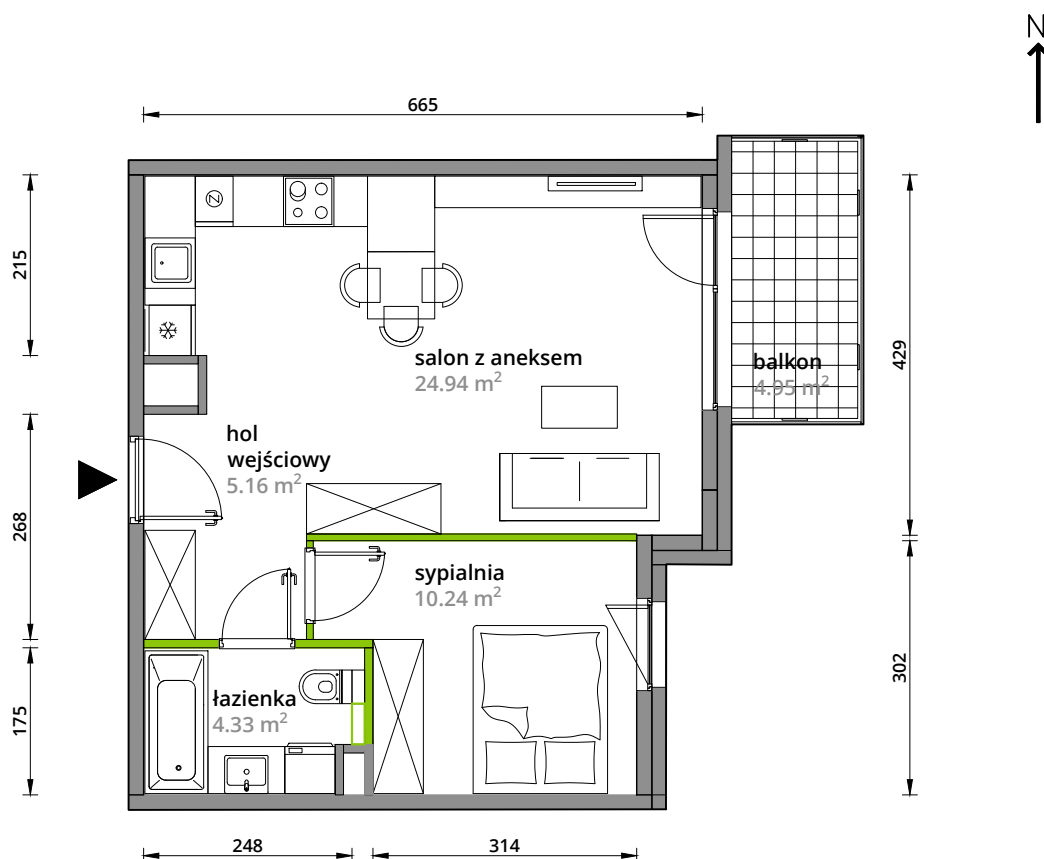

Aleje Praskie.

nr 112

Powierzchnia **44,67m²**

Piętro **2**

Aranżacja mieszkania jest przykładowa.

Powierzchnia **użytkowa**

| | |
|-----------------|----------------------------|
| hol wejściowy | 5.16 m ² |
| salon z aneksem | 24.94 m ² |
| sypialnia | 10.24 m ² |
| łazienka | 4.33 m ² |
| Razem | 44.67 m² |
| +balkon | 4.95 m ² |

Rzut kondygnacji **Piętro 2**

Plan osiedla **Budynek 3-A**

U nas nigdy nie płacisz za powierzchnię pod ścianami działowymi.