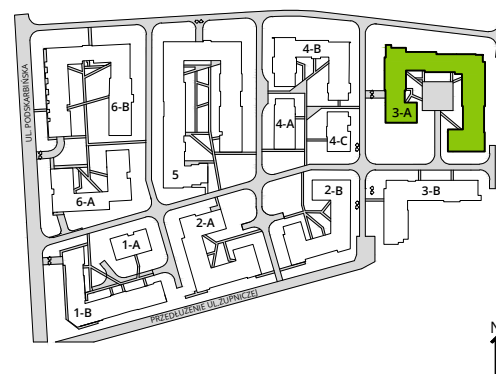

## nr 114

Powierzchnia **42,80m<sup>2</sup>**

Piętro **2**

Aranżacja mieszkania jest przykładowa.

### Powierzchnia **użytkowa**

hol wejściowy	3.68 m <sup>2</sup>
salon z aneksem	24.54 m <sup>2</sup>
sypialnia	10.35 m <sup>2</sup>
łazienka	4.23 m <sup>2</sup>
<b>Razem</b>	<b>42.80 m<sup>2</sup></b>
+balkon	3.75 m <sup>2</sup>

### Plan osiedla **Budynek 3-A**

U nas nigdy nie płacisz za powierzchnię pod ścianami działowymi.