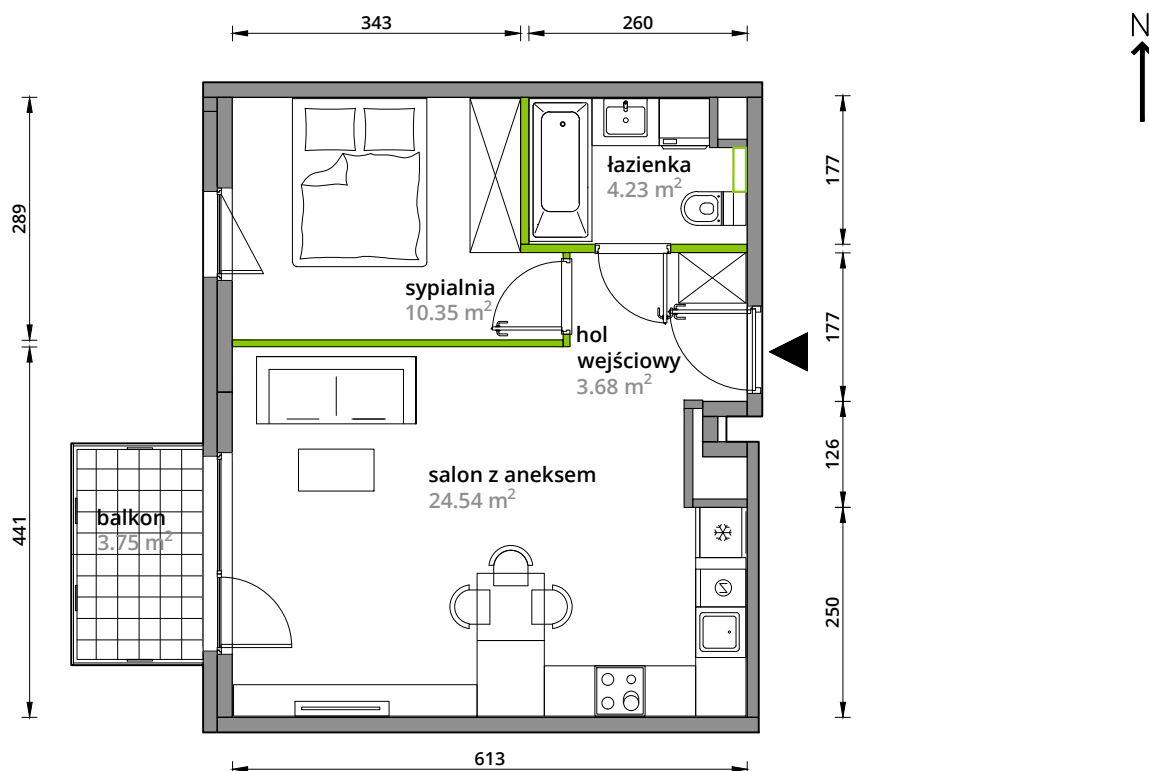

## nr 114

Powierzchnia **42,80m<sup>2</sup>**

Piętro **2**

Aranżacja mieszkania jest przykładowa.

### Powierzchnia **użytkowa**

hol wejściowy	3.68 m <sup>2</sup>
salon z aneksem	24.54 m <sup>2</sup>
sypialnia	10.35 m <sup>2</sup>
łazienka	4.23 m <sup>2</sup>
<b>Razem</b>	<b>42.80 m<sup>2</sup></b>
+balkon	3.75 m <sup>2</sup>

### Plan osiedla **Budynek 3-A**

U nas nigdy nie płacisz za powierzchnię pod ścianami działowymi.