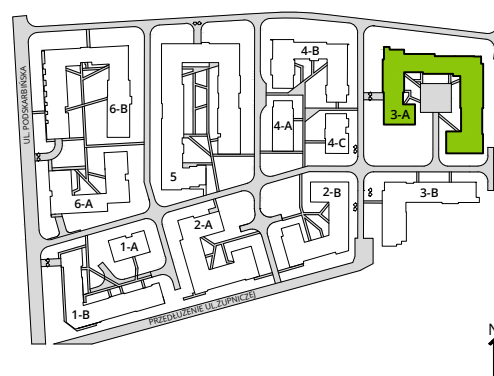

Aleje Praskie.

nr 119

Powierzchnia **38,99m²**

Piętro **3**

Aranżacja mieszkania jest przykładowa.

Powierzchnia **użytkowa**

hol wejściowy	4.91 m ²
salon z aneksem	18.98 m ²
sypialnia	10.80 m ²
łazienka	4.30 m ²
38.99 m²	
+balkon	3.75 m ²

Rzut kondygnacji **Piętro 3**

Plan osiedla **Budynek 3-A**

U nas nigdy nie płacisz za powierzchnię pod ścianami działowymi.