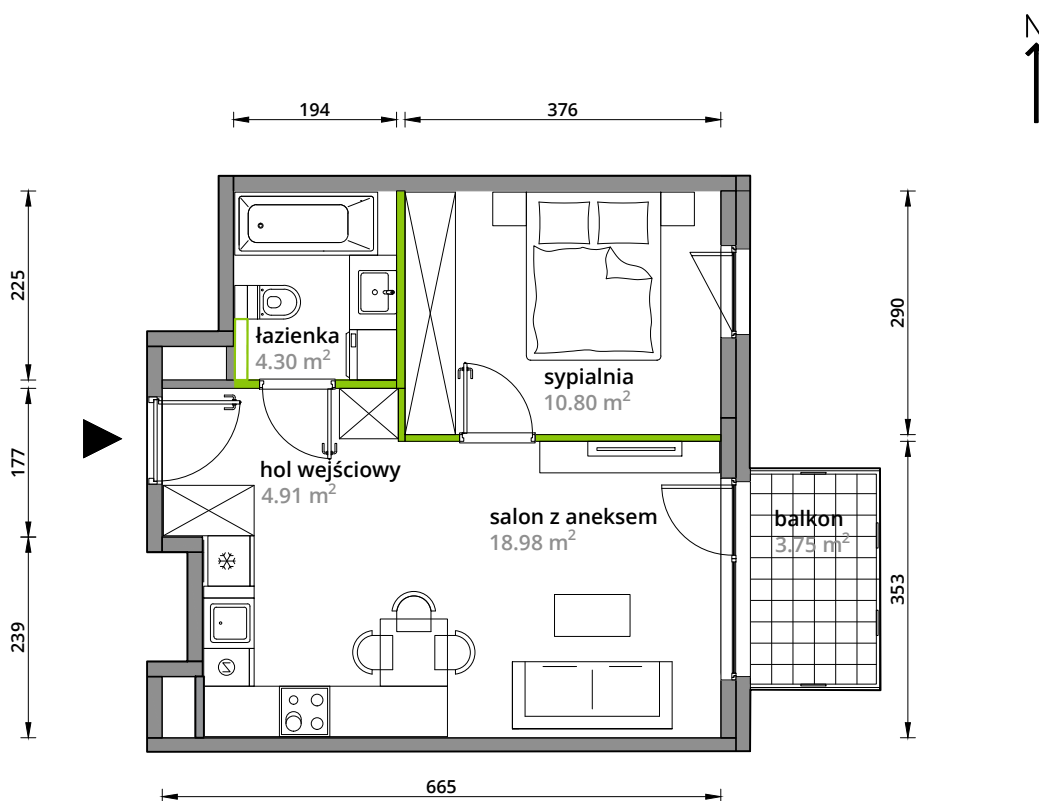

Aleje Praskie.

nr 119

Powierzchnia **38,99m²**

Piętro **3**

Aranżacja mieszkania jest przykładowa.

Powierzchnia **użytkowa**

hol wejściowy	4.91 m ²
salon z aneksem	18.98 m ²
sypialnia	10.80 m ²
łazienka	4.30 m ²
38.99 m²	
+balkon	3.75 m ²

Rzut kondygnacji **Piętro 3**

Plan osiedla **Budynek 3-A**

U nas nigdy nie płacisz za powierzchnię pod ścianami działowymi.