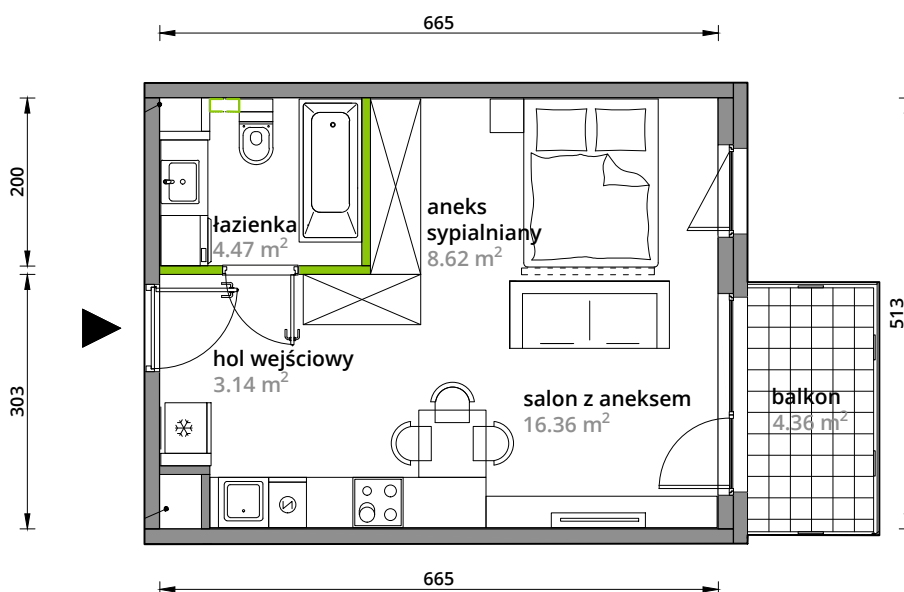

Aleje Praskie.

nr 120

Powierzchnia **32,59m²**

Piętro **3**

Aranżacja mieszkania jest przykładowa.

Powierzchnia **użytkowa**

hol wejściowy	3.14 m ²
salon z aneksem	16.36 m ²
aneks sypialniany	8.62 m ²
łazienka	4.47 m ²
+balkon	32.59 m²
	4.36 m ²

Rzut kondygnacji **Piętro 3**

Plan osiedla **Budynek 3-A**

U nas nigdy nie płacisz za powierzchnię pod ścianami działowymi.