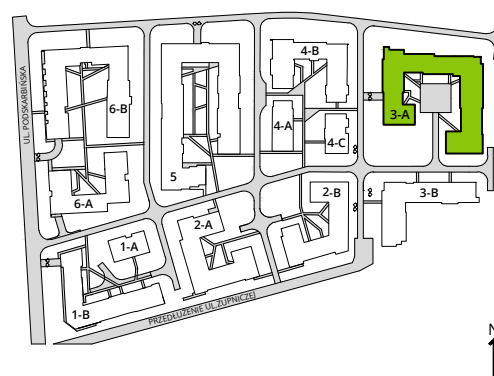

Aleje Praskie.

nr 120

Powierzchnia **32,59m²**

Piętro **3**

Aranżacja mieszkania jest przykładowa.

Powierzchnia **użytkowa**

hol wejściowy	3.14 m ²
salon z aneksem	16.36 m ²
aneks sypialniany	8.62 m ²
łazienka	4.47 m ²
+balkon	32.59 m²
	4.36 m ²

Rzut kondygnacji **Piętro 3**

Plan osiedla **Budynek 3-A**

U nas nigdy nie płacisz za powierzchnię pod ścianami działowymi.