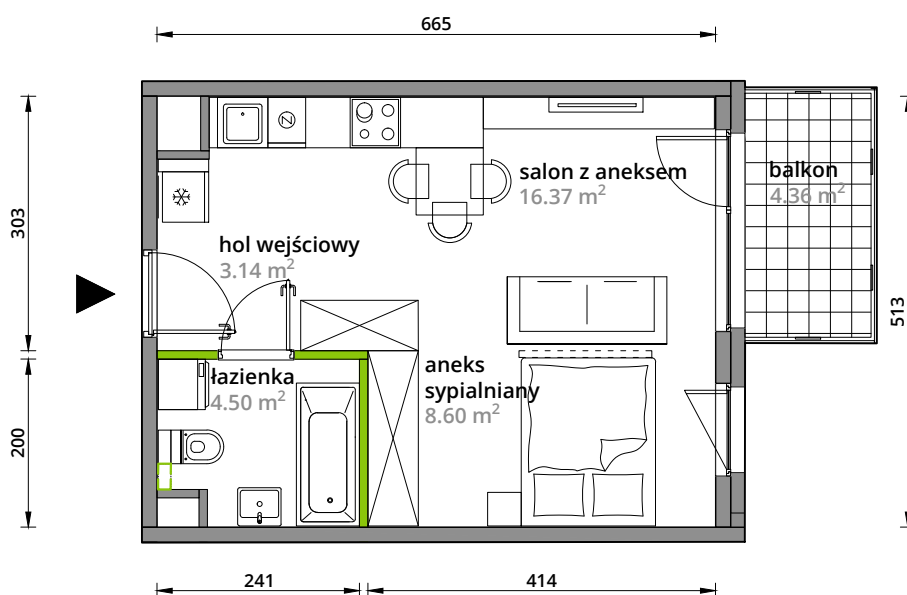

Aleje Praskie.

nr 121

Powierzchnia **32,61m²**

Piętro **3**

Aranżacja mieszkania jest przykładowa.

Powierzchnia **użytkowa**

hol wejściowy	3.14 m ²
salon z aneksem	16.37 m ²
aneks sypialniany	8.60 m ²
łazienka	4.50 m ²
32.61 m²	
+balkon	4.36 m ²

U nas nigdy nie płacisz za powierzchnię pod ścianami działowymi.

Rzut kondygnacji **Piętro 3**

Plan osiedla **Budynek 3-A**