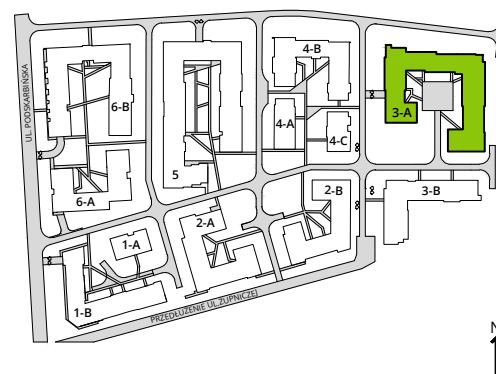

Aleje Praskie.

nr 131

Powierzchnia **38,99m²**

Piętro **4**

Aranżacja mieszkania jest przykładowa.

Powierzchnia **użytkowa**

hol wejściowy	4.91 m ²
salon z aneksem	18.98 m ²
sypialnia	10.80 m ²
łazienka	4.30 m ²
Razem	38.99 m²
+balkon	3.75 m ²

Rzut kondygnacji **Piętro 4**

Plan osiedla **Budynek 3-A**

U nas nigdy nie płacisz za powierzchnię pod ścianami działowymi.