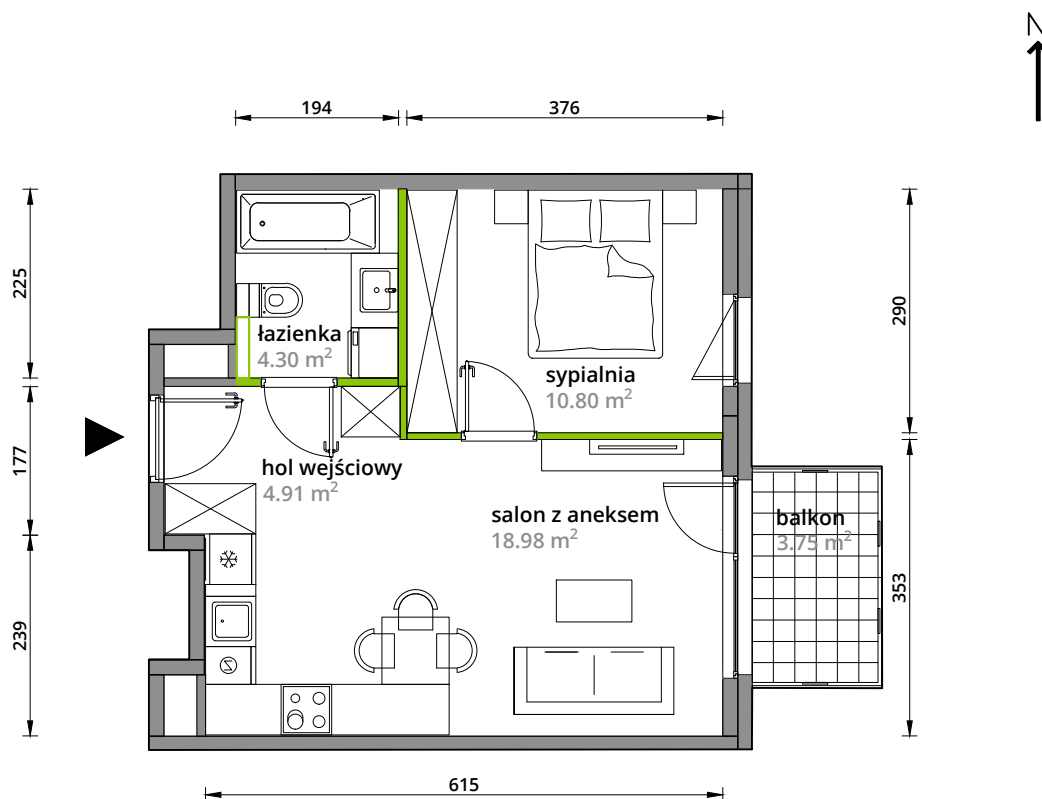

Aleje Praskie.

nr 131

Powierzchnia **38,99m²**

Piętro **4**

Aranżacja mieszkania jest przykładowa.

Powierzchnia **użytkowa**

hol wejściowy	4.91 m ²
salon z aneksem	18.98 m ²
sypialnia	10.80 m ²
łazienka	4.30 m ²
Razem	38.99 m²
+balkon	3.75 m ²

Rzut kondygnacji **Piętro 4**

Plan osiedla **Budynek 3-A**

U nas nigdy nie płacisz za powierzchnię pod ścianami działowymi.