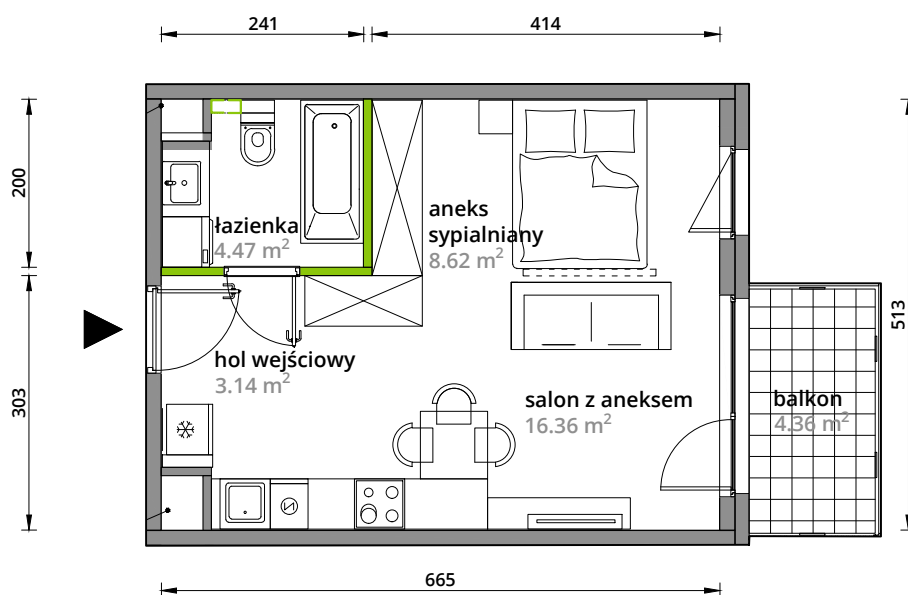

Aleje Praskie.

nr 132

Powierzchnia **32,59m²**

Piętro **4**

Aranżacja mieszkania jest przykładowa.

Powierzchnia **użytkowa**

hol wejściowy	3.14 m ²
salon z aneksem	16.36 m ²
aneks sypialniany	8.62 m ²
łazienka	4.47 m ²
Razem	32.59 m²
+balkon	4.36 m ²

Rzut kondygnacji **Piętro 4**

Plan osiedla **Budynek 3-A**

U nas nigdy nie płacisz za powierzchnię pod ścianami działowymi.