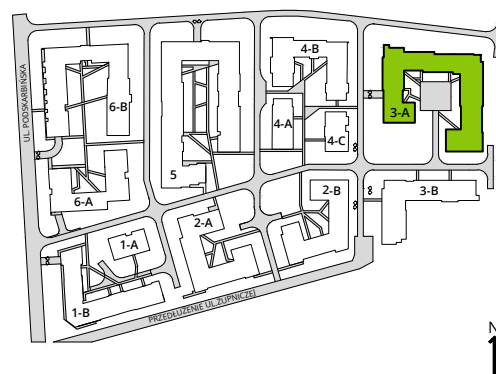

Aleje Praskie.

nr 132

Powierzchnia **32,59m²**

Piętro **4**

Aranżacja mieszkania jest przykładowa.

Powierzchnia **użytkowa**

hol wejściowy	3.14 m ²
salon z aneksem	16.36 m ²
aneks sypialniany	8.62 m ²
łazienka	4.47 m ²
Razem	32.59 m²
+balkon	4.36 m ²

Rzut kondygnacji **Piętro 4**

Plan osiedla **Budynek 3-A**

U nas nigdy nie płacisz za powierzchnię pod ścianami działowymi.