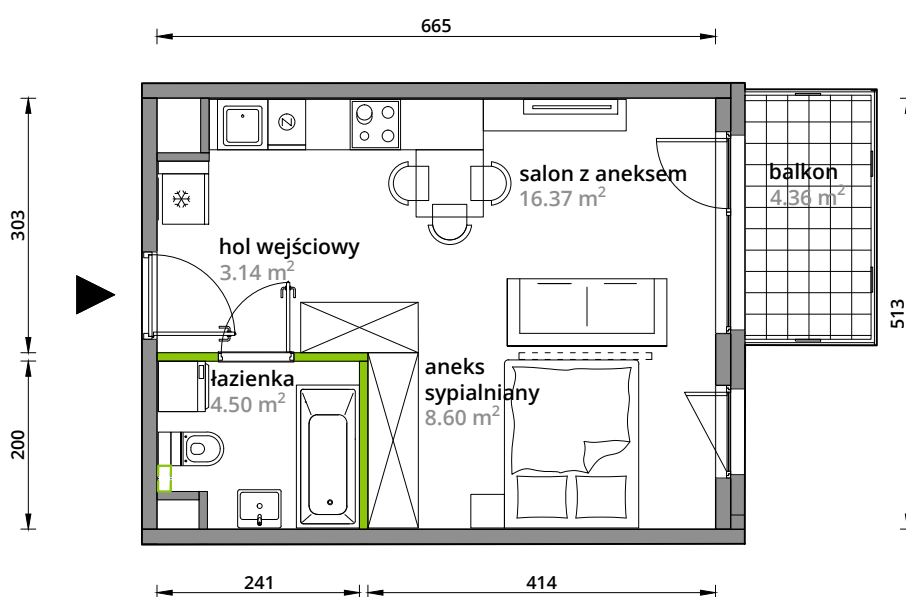

Aleje Praskie.

nr 133

Powierzchnia **32,61m²**

Piętro **4**

Aranżacja mieszkania jest przykładowa.

Powierzchnia **użytkowa**

hol wejściowy	3.14 m ²
salon z aneksem	16.37 m ²
aneks sypialniany	8.60 m ²
łazienka	4.50 m ²
Razem	32.61 m²
+balkon	4.36 m ²

U nas nigdy nie płacisz za powierzchnię pod ścianami działowymi.

Rzut kondygnacji **Piętro 4**

Plan osiedla **Budynek 3-A**