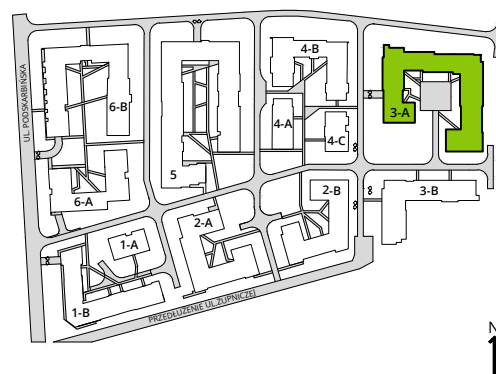

Aleje Praskie.

nr 141

Powierzchnia **58,85m²**

Piętro 4

Aranżacja mieszkania jest przykładowa.

Powierzchnia **użytkowa**

hol wejściowy	5.94 m ²
salon z aneksem	24.52 m ²
sypialnia 1	11.27 m ²
sypialnia 2	10.38 m ²
wc	1.79 m ²
łazienka	4.95 m ²
Razem	58.85 m²
+balkon	5.02 m ²

Rzut kondygnacji **Piętro 4**

Plan osiedla **Budynek 3-A**

U nas nigdy nie płacisz za powierzchnię pod ścianami działowymi.