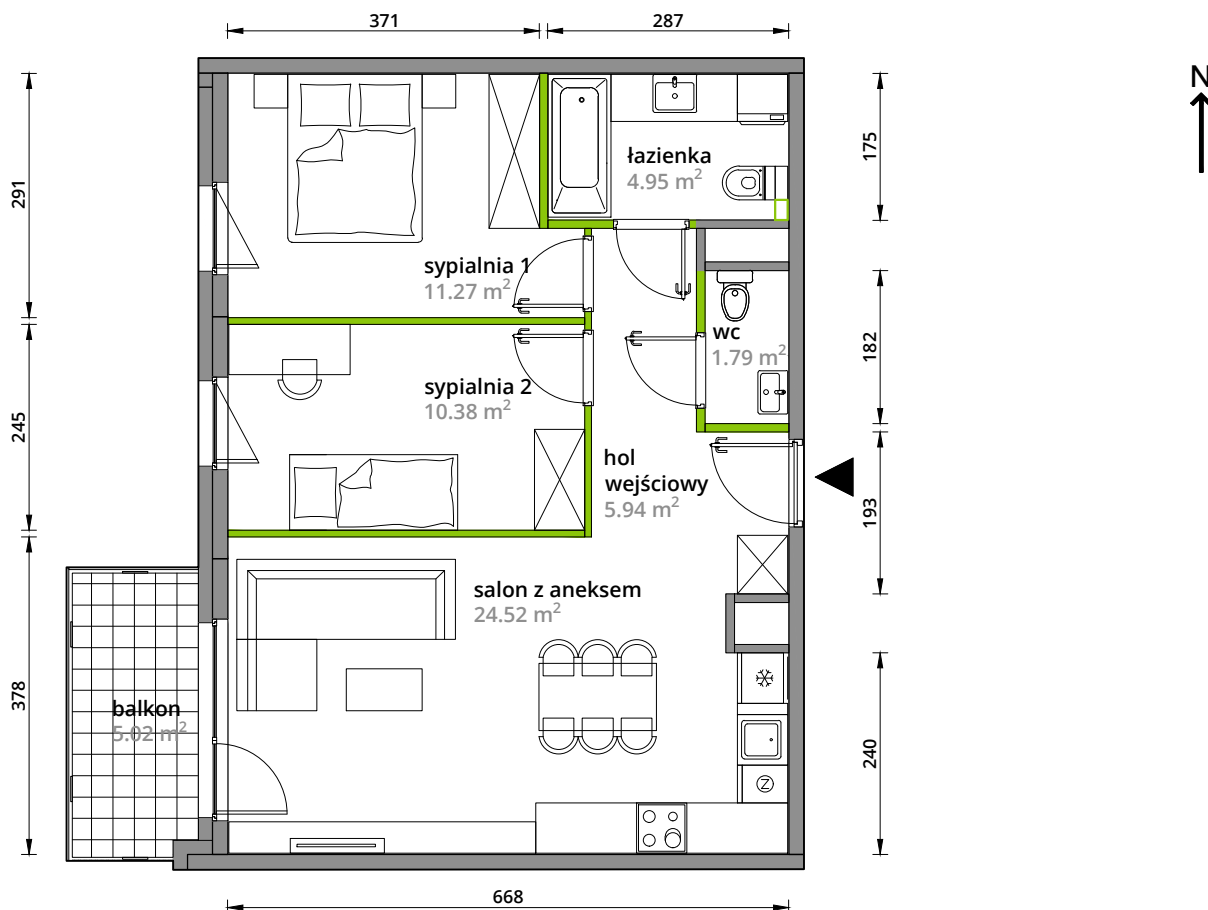

Aleje Praskie.

nr 141

Powierzchnia **58,85m²**

Piętro 4

Aranżacja mieszkania jest przykładowa.

Powierzchnia **użytkowa**

hol wejściowy	5.94 m ²
salon z aneksem	24.52 m ²
sypialnia 1	11.27 m ²
sypialnia 2	10.38 m ²
wc	1.79 m ²
łazienka	4.95 m ²
Razem	58.85 m²
+balkon	5.02 m ²

Rzut kondygnacji **Piętro 4**

Plan osiedla **Budynek 3-A**

U nas nigdy nie płacisz za powierzchnię pod ścianami działowymi.