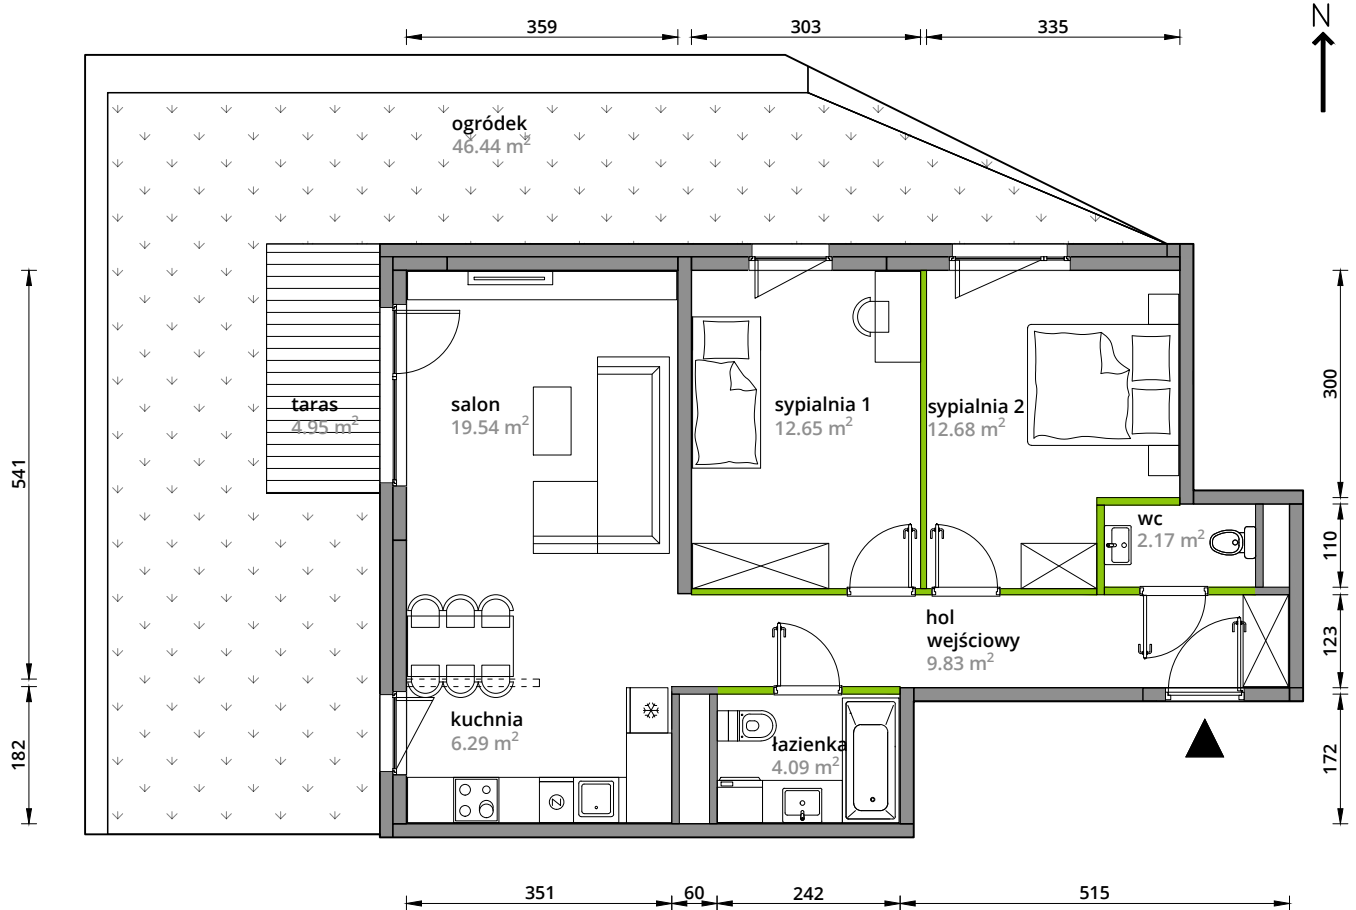

Aleje Praskie.

nr 146

Powierzchnia **67,25m²** Parter

Aranżacja mieszkania jest przykładowa.

Powierzchnia **użytkowa**

hol wejściowy	9.83 m ²
salon	19.54 m ²
kuchnia	6.29 m ²
sypialnia 1	12.65 m ²
sypialnia 2	12.68 m ²
wc	2.17 m ²
łazienka	4.09 m ²
+taras	4.95 m²
+ogródek	46.44 m²

U nas nigdy nie płacisz za powierzchnię pod ścianami działowymi.

Rzut kondygnacji 0

Plan osiedla **Budynek 3-A**