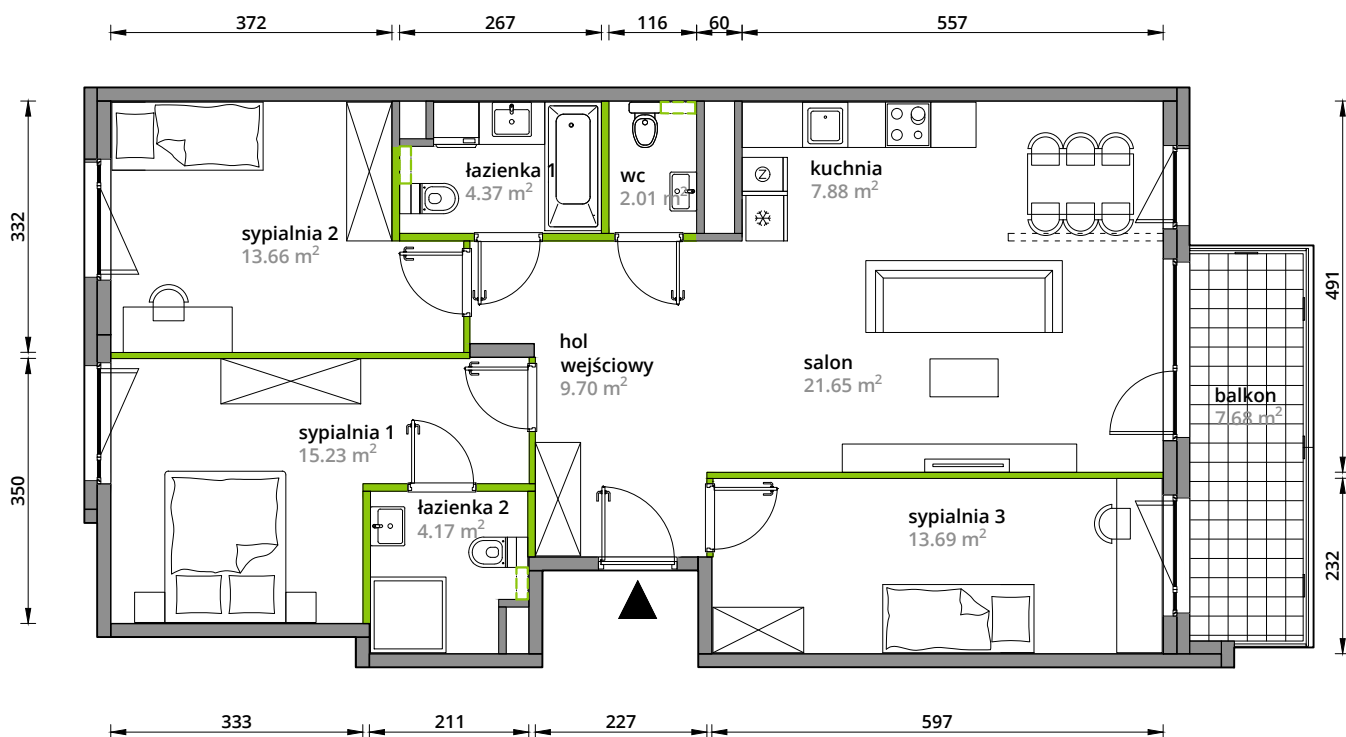

Aleje Praskie.

nr 147

Powierzchnia **92,36m²**

Piętro 1

Aranżacja mieszkania jest przykładowa.

Powierzchnia użytkowa

hol wejściowy	9.70 m ²
salon	21.65 m ²
kuchnia	7.88 m ²
łazienka 1	4.37 m ²
sypialnia 1	15.23 m ²
sypialnia 2	13.66 m ²
sypialnia 3	13.69 m ²
wc	2.01 m ²
łazienka 2	4.17 m ²
Razem	92.36 m²
+balkon	7.68 m ²

U nas nigdy nie płacisz za powierzchnię pod ścianami działowymi.

Rzut kondygnacji Piętro 1

Plan osiedla Budynek 3-A