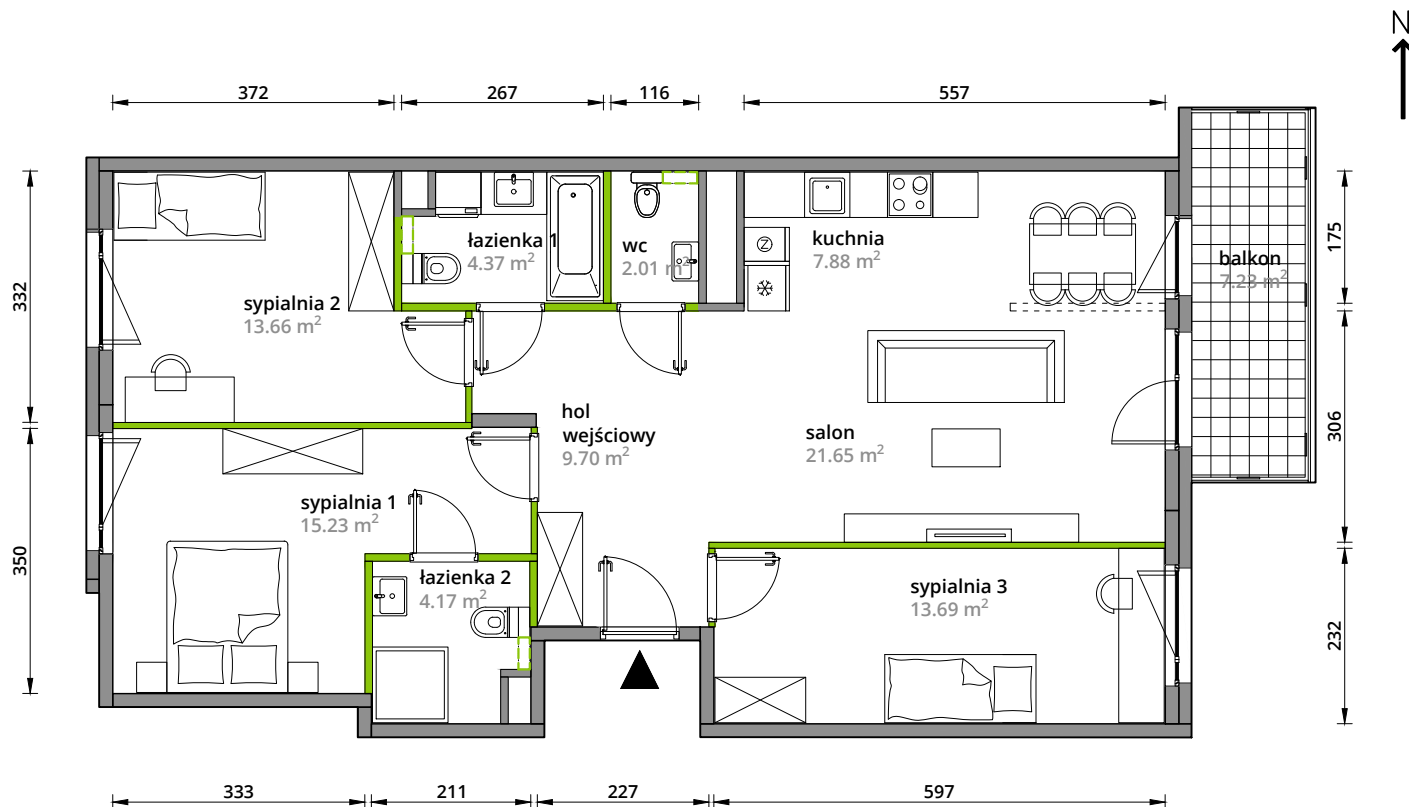

Aleje Praskie.

nr 153

Powierzchnia **92,36m²**

Piętro 2

Aranżacja mieszkania jest przykładowa.

Powierzchnia **użytkowa**

hol wejściowy	9.70 m ²
salon	21.65 m ²
kuchnia	7.88 m ²
łazienka 1	4.37 m ²
sypialnia 1	15.23 m ²
sypialnia 2	13.66 m ²
sypialnia 3	13.69 m ²
wc	2.01 m ²
łazienka 2	4.17 m ²
Razem	92.36 m²
+balkon	7.68 m ²

U nas nigdy nie płacisz za powierzchnię pod ścianami działowymi.

Rzut kondygnacji **Piętro 2**

Plan osiedla **Budynek 3-A**