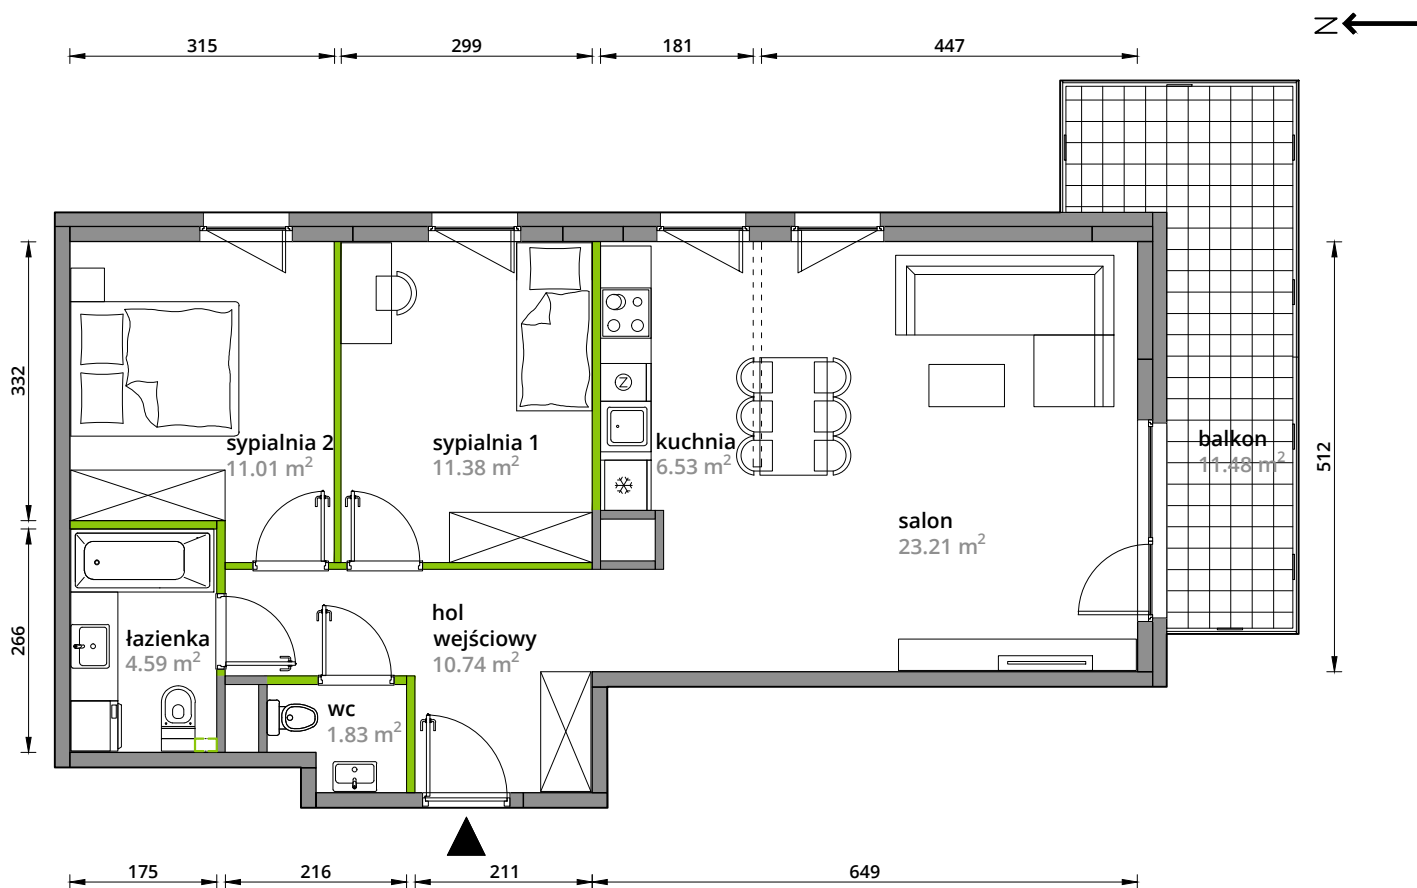

Aleje Praskie.

nr 154

Powierzchnia **69,29m²**

Piętro **2**

Aranżacja mieszkania jest przykładowa.

Powierzchnia **użytkowa**

hol wejściowy	10.74 m ²
salon	23.21 m ²
kuchnia	6.53 m ²
sypialnia 1	11.38 m ²
sypialnia 2	11.01 m ²
wc	1.83 m ²
łazienka	4.59 m ²
Razem	69.29 m²
+balken	11.48 m ²

Rzut kondygnacji **Piętro 2**

Plan osiedla **Budynek 3-A**

U nas nigdy nie płacisz za powierzchnię pod ścianami działowymi.