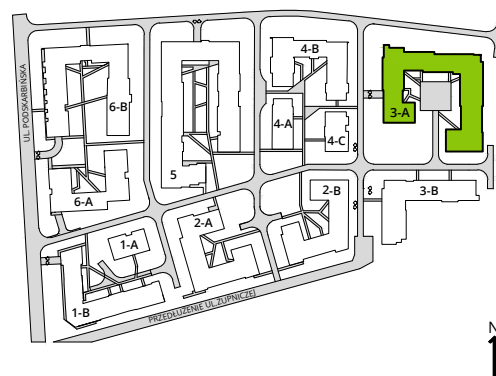

Aleje Praskie.

nr 154

Powierzchnia **69,29m²**

Piętro **2**

Aranżacja mieszkania jest przykładowa.

Powierzchnia **użytkowa**

hol wejściowy	10.74 m ²
salon	23.21 m ²
kuchnia	6.53 m ²
sypialnia 1	11.38 m ²
sypialnia 2	11.01 m ²
wc	1.83 m ²
łazienka	4.59 m ²
Razem	69.29 m²
+balken	11.48 m ²

Rzut kondygnacji **Piętro 2**

Plan osiedla **Budynek 3-A**

U nas nigdy nie płacisz za powierzchnię pod ścianami działowymi.