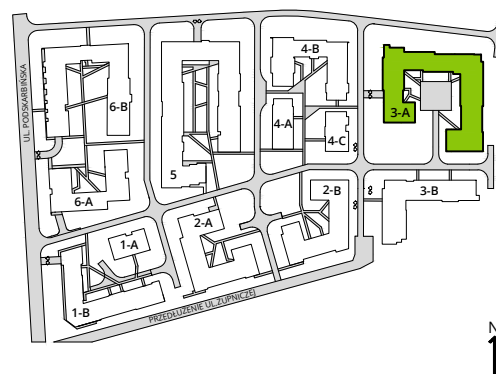

Aleje Praskie.

nr 157

Powierzchnia **68,05m²**

Piętro 2

Aranżacja mieszkania jest przykładowa.

Powierzchnia **użytkowa**

hol wejściowy	9.81 m ²
salon	22.80 m ²
kuchnia	6.46 m ²
sypialnia 1	11.56 m ²
sypialnia 2	10.43 m ²
wc	2.32 m ²
łazienka	4.67 m ²
Razem	68.05 m²
+balkon	6.75 m ²

Rzut kondygnacji **Piętro 2**

Plan osiedla **Budynek 3-A**

U nas nigdy nie płacisz za powierzchnię pod ścianami działowymi.