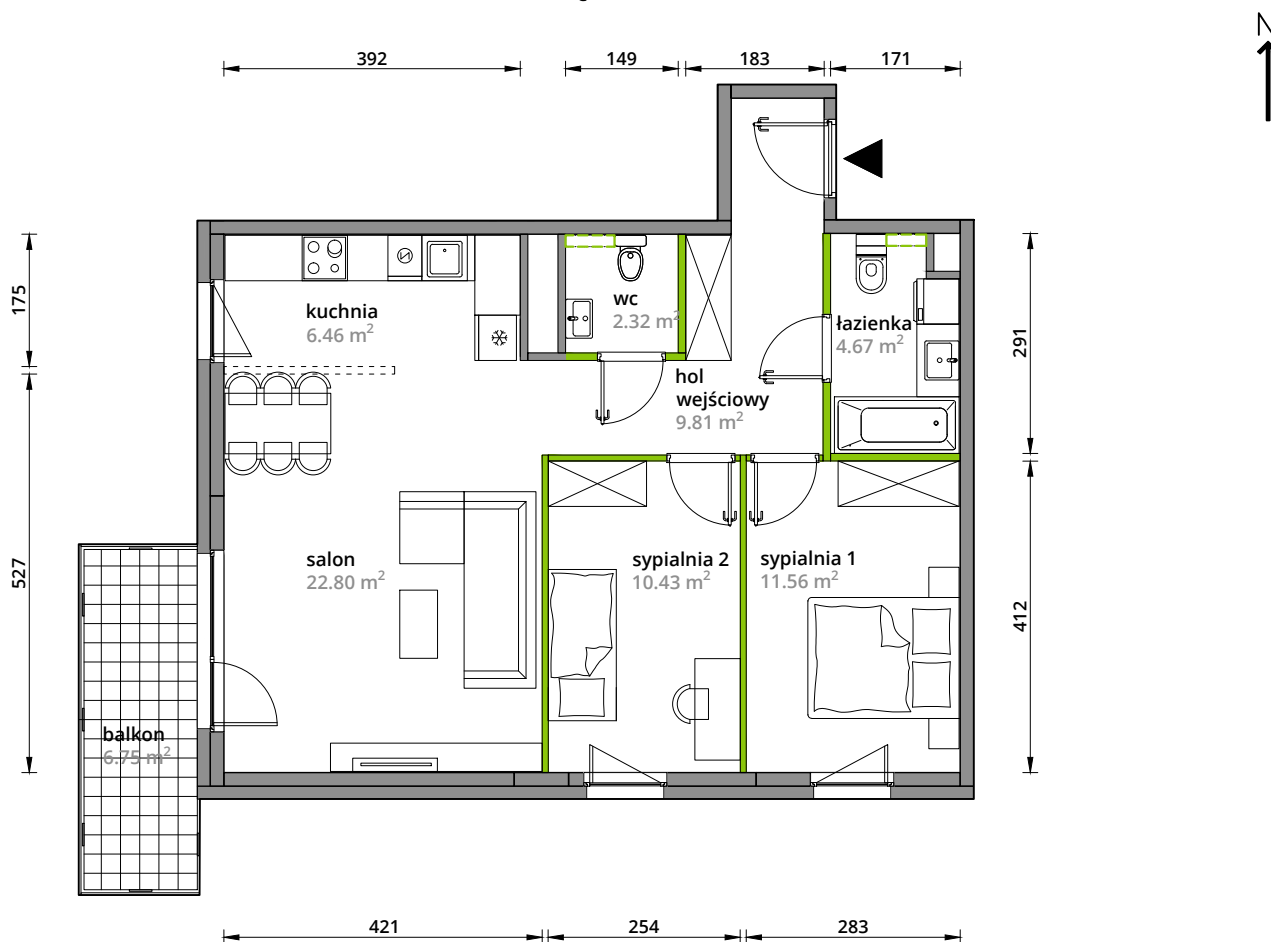

Aleje Praskie.

nr 157

Powierzchnia **68,05m²**

Piętro 2

Aranżacja mieszkania jest przykładowa.

Powierzchnia **użytkowa**

hol wejściowy	9.81 m ²
salon	22.80 m ²
kuchnia	6.46 m ²
sypialnia 1	11.56 m ²
sypialnia 2	10.43 m ²
wc	2.32 m ²
łazienka	4.67 m ²
Razem	68.05 m²
+balkon	6.75 m ²

Rzut kondygnacji **Piętro 2**

Plan osiedla **Budynek 3-A**

U nas nigdy nie płacisz za powierzchnię pod ścianami działowymi.