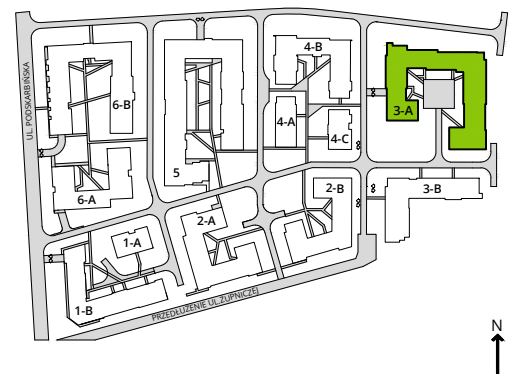

Aleje Praskie.

nr 164

Powierzchnia **67,50m²**

Piętro **3**

Aranżacja mieszkania jest przykładowa.

Powierzchnia **użytkowa**

hol wejściowy	9.13 m ²
salon	19.54 m ²
kuchnia	6.29 m ²
sypialnia 1	12.65 m ²
sypialnia 2	12.88 m ²
wc	2.92 m ²
łazienka	4.09 m ²
Razem	67.50 m²
+balkon	4.95 m ²

Rzut kondygnacji **Piętro 3**

Plan osiedla **Budynek 3-A**

U nas nigdy nie płacisz za powierzchnię pod ścianami działowymi.