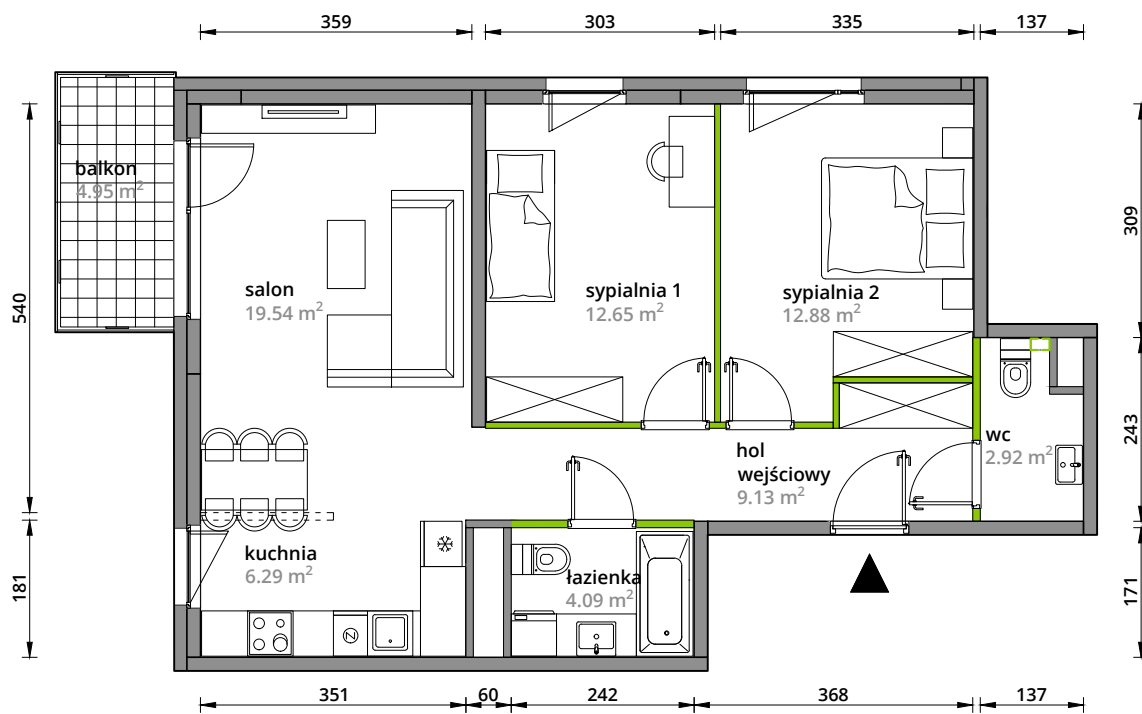

Aleje Praskie.

nr 164

Powierzchnia **67,50m²**

Piętro **3**

Aranżacja mieszkania jest przykładowa.

Powierzchnia **użytkowa**

hol wejściowy	9.13 m ²
salon	19.54 m ²
kuchnia	6.29 m ²
sypialnia 1	12.65 m ²
sypialnia 2	12.88 m ²
wc	2.92 m ²
łazienka	4.09 m ²
Razem	67.50 m²
+balkon	4.95 m ²

Rzut kondygnacji **Piętro 3**

Plan osiedla **Budynek 3-A**

U nas nigdy nie płacisz za powierzchnię pod ścianami działowymi.