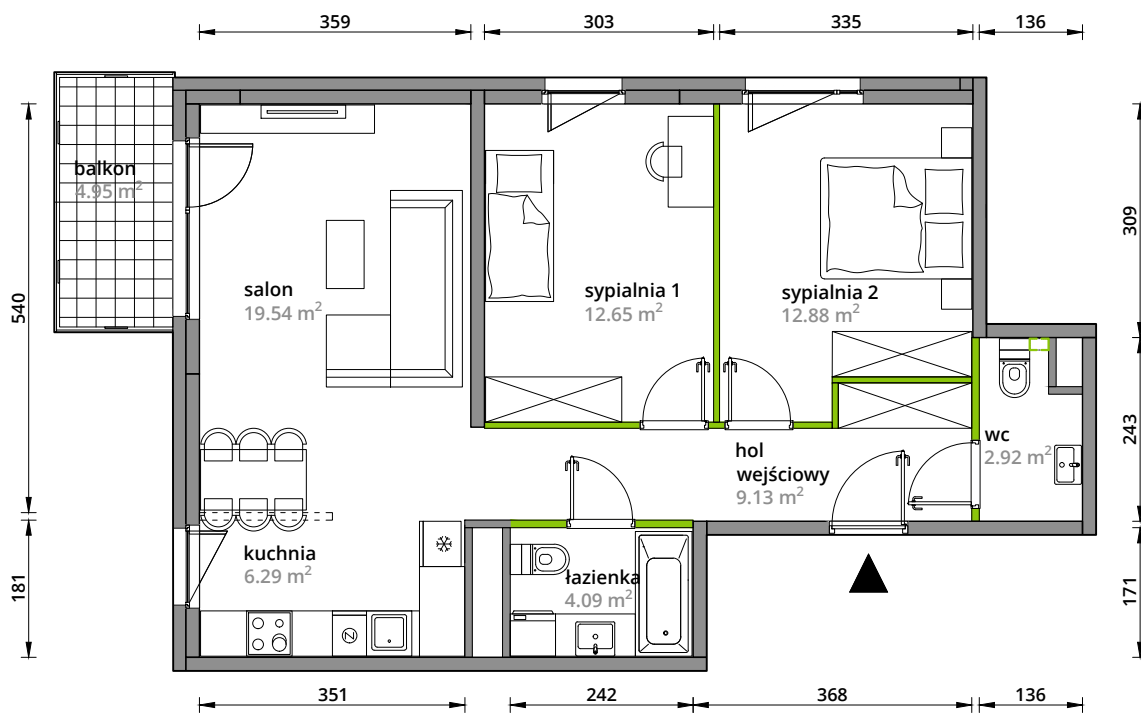

Aleje Praskie.

nr 170

Powierzchnia **67,50m²**

Piętro 4

Aranżacja mieszkania jest przykładowa.

Powierzchnia **użytkowa**

hol wejściowy	9.13 m ²
salon	19.54 m ²
kuchnia	6.29 m ²
sypialnia 1	12.65 m ²
sypialnia 2	12.88 m ²
wc	2.92 m ²
łazienka	4.09 m ²
Razem	67.50 m²
+balkon	4.95 m ²

Rzut kondygnacji **Piętro 4**

Plan osiedla **Budynek 3-A**

U nas nigdy nie płacisz za powierzchnię pod ścianami działowymi.