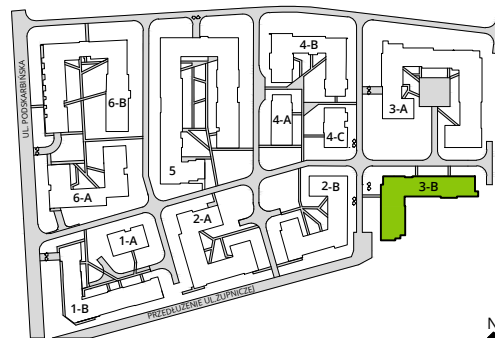

Aleje Praskie.

nr 3

Powierzchnia **33,77m²**

Piętro **1**

Aranżacja mieszkania jest przykładowa.

Powierzchnia **użytkowa**

hol wejściowy	2.45 m ²
salon z aneksem	17.60 m ²
aneks sypialniany	8.32 m ²
łazienka	5.40 m ²
Razem	33.77 m²
+balkon	3.75 m ²

Rzut kondygnacji **Piętro 1**

Plan osiedla **Budynek 3-B**

U nas nigdy nie płacisz za powierzchnię pod ścianami działowymi.