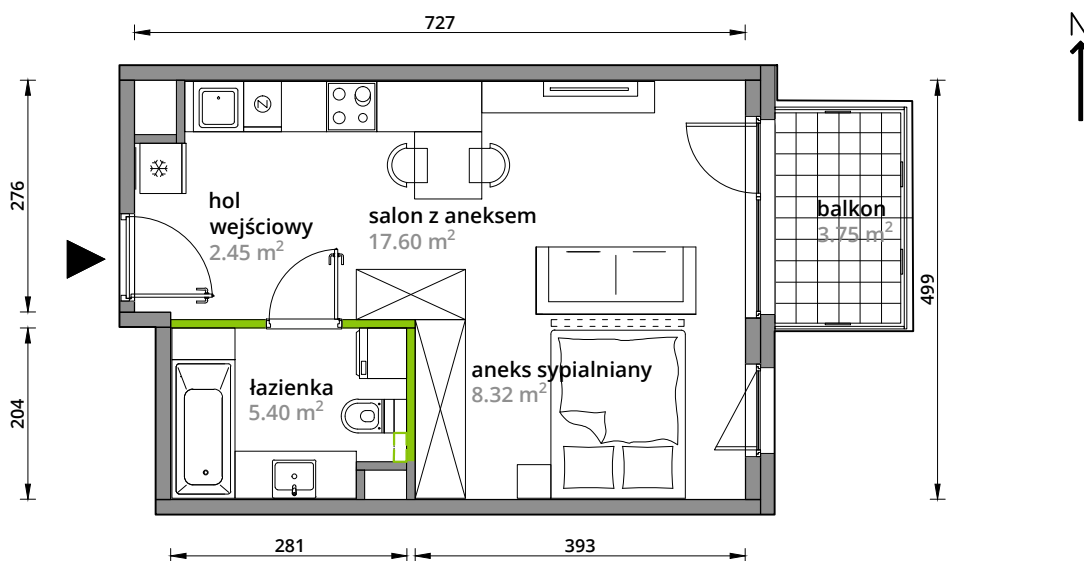

Aleje Praskie.

nr 3

Powierzchnia **33,77m²**

Piętro **1**

Aranżacja mieszkania jest przykładowa.

Powierzchnia **użytkowa**

hol wejściowy	2.45 m ²
salon z aneksem	17.60 m ²
aneks sypialniany	8.32 m ²
łazienka	5.40 m ²
Razem	33.77 m²
+balkon	3.75 m ²

Rzut kondygnacji **Piętro 1**

Plan osiedla **Budynek 3-B**

U nas nigdy nie płacisz za powierzchnię pod ścianami działowymi.