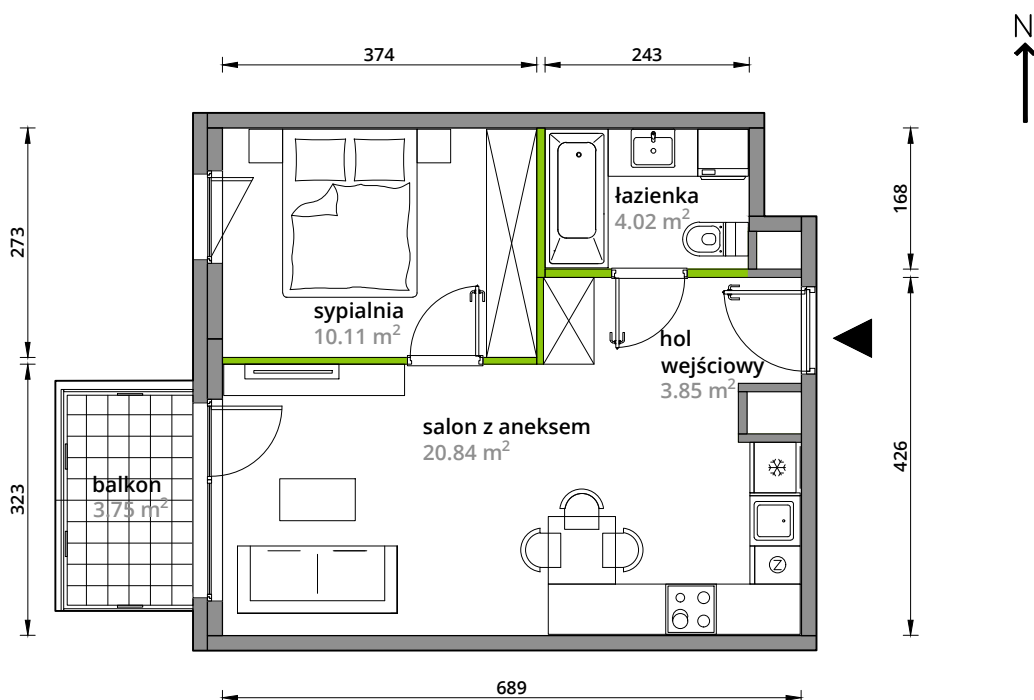

Aleje Praskie.

nr 6

Powierzchnia **38,82m²**

Piętro **1**

Aranżacja mieszkania jest przykładowa.

Powierzchnia **użytkowa**

hol wejściowy	3.85 m ²
salon z aneksem	20.84 m ²
sypialnia	10.11 m ²
łazienka	4.02 m ²
Razem	38.82 m²
+balkon	3.75 m ²

Rzut kondygnacji **Piętro 1**

Plan osiedla **Budynek 3-B**

U nas nigdy nie płacisz za powierzchnię pod ścianami działowymi.