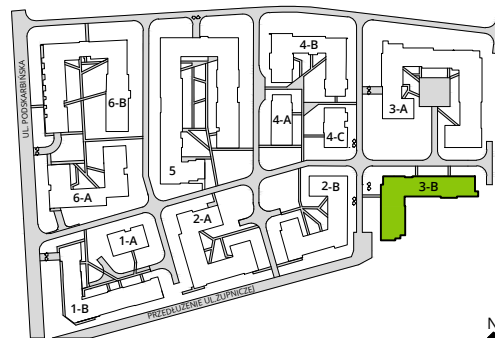

Aleje Praskie.

nr 15

Powierzchnia **33,00m²**

Piętro **2**

Aranżacja mieszkania jest przykładowa.

Powierzchnia **użytkowa**

hol wejściowy	2.39 m ²
salon z aneksem	16.59 m ²
aneks sypialniany	8.73 m ²
łazienka	5.29 m ²
Razem	33.00 m²
+balkon	3.75 m ²

Rzut kondygnacji **Piętro 2**

Plan osiedla **Budynek 3-B**

U nas nigdy nie płacisz za powierzchnię pod ścianami działowymi.