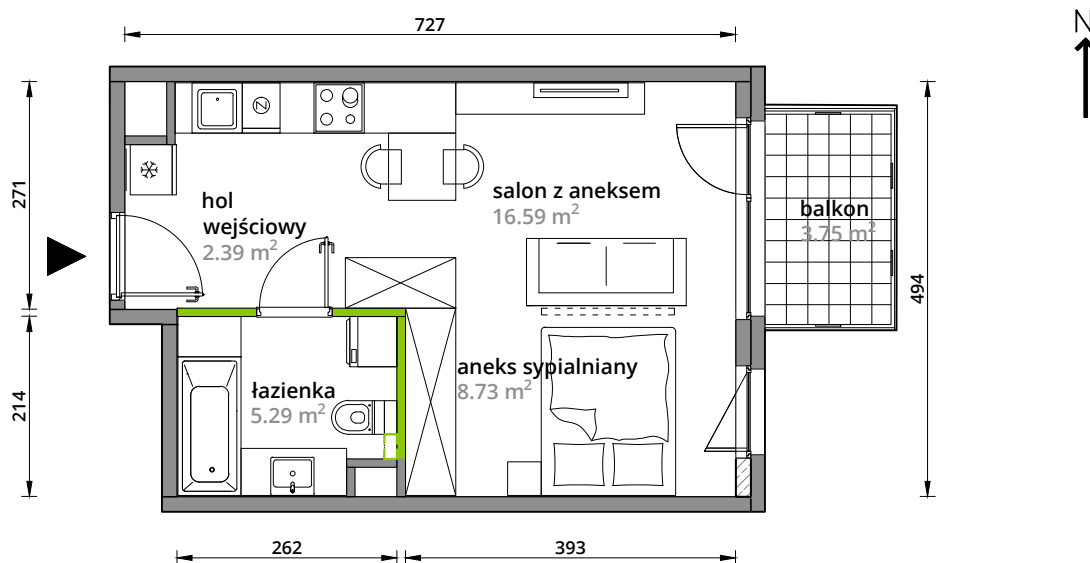

Aleje Praskie.

nr 15

Powierzchnia **33,00m²**

Piętro **2**

Aranżacja mieszkania jest przykładowa.

Powierzchnia **użytkowa**

hol wejściowy	2.39 m ²
salon z aneksem	16.59 m ²
aneks sypialniany	8.73 m ²
łazienka	5.29 m ²
Razem	33.00 m²
+balkon	3.75 m ²

Rzut kondygnacji **Piętro 2**

Plan osiedla **Budynek 3-B**

U nas nigdy nie płacisz za powierzchnię pod ścianami działowymi.