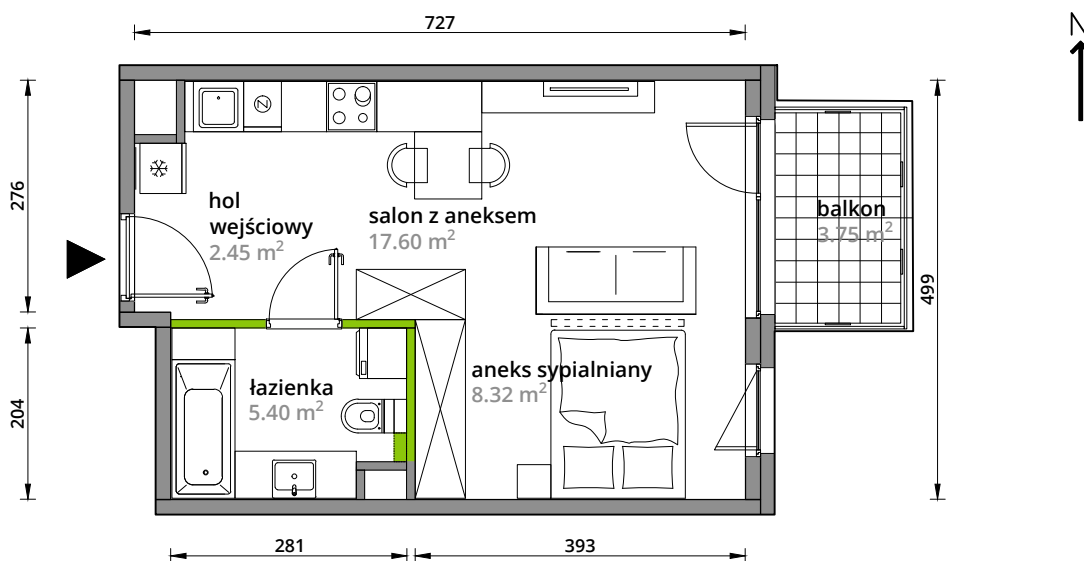

Aleje Praskie.

nr 29

Powierzchnia **33,77 m²**

Piętro **3**

Aranżacja mieszkania jest przykładowa.

Powierzchnia **użytkowa**

hol wejściowy	2.45 m ²
salon z aneksem	17.60 m ²
aneks sypialniany	8.32 m ²
łazienka	5.40 m ²
Razem	33.77 m²
+balkon	3.75 m ²

Rzut kondygnacji **Piętro 3**

Plan osiedla **Budynek 3-B**

U nas nigdy nie płacisz za powierzchnię pod ścianami działowymi.