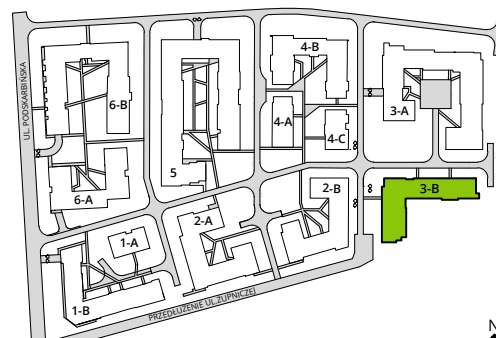

Aleje Praskie.

nr 32

Powierzchnia **38,82 m²**

Piętro **3**

Aranżacja mieszkania jest przykładowa.

Powierzchnia **użytkowa**

hol wejściowy	3.85 m ²
salon z aneksem	20.84 m ²
sypialnia	10.11 m ²
łazienka	4.02 m ²
Razem	38.82 m²
+balkon	3.75 m ²

Rzut kondygnacji **Piętro 3**

Plan osiedla **Budynek 3-B**

U nas nigdy nie płacisz za powierzchnię pod ścianami działowymi.