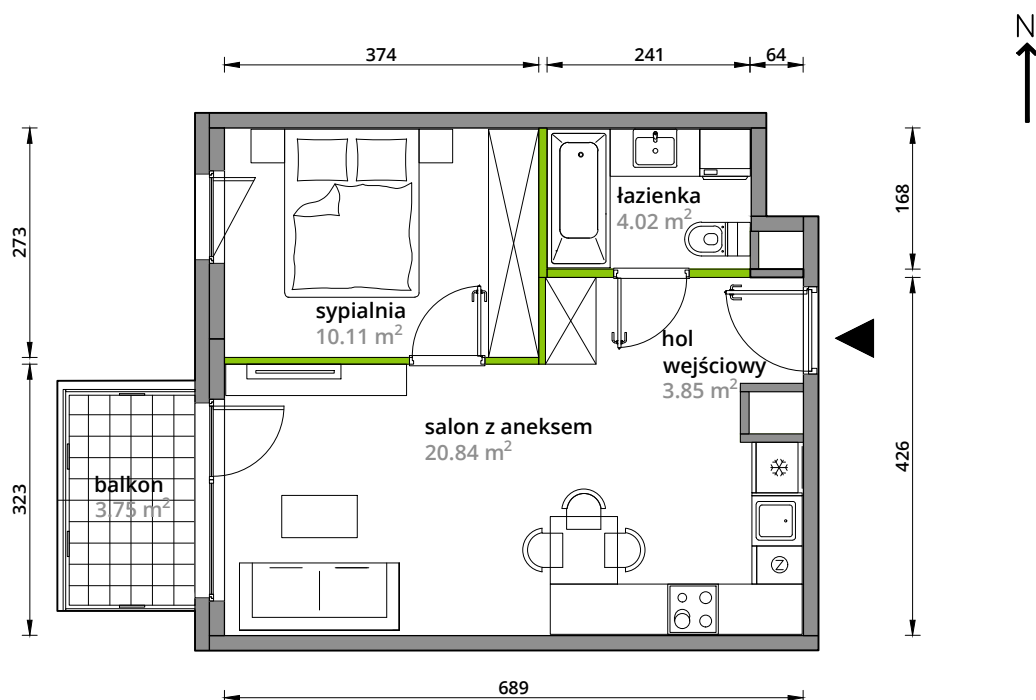

Aleje Praskie.

nr 32

Powierzchnia **38,82 m²**

Piętro **3**

Aranżacja mieszkania jest przykładowa.

Powierzchnia **użytkowa**

hol wejściowy	3.85 m ²
salon z aneksem	20.84 m ²
sypialnia	10.11 m ²
łazienka	4.02 m ²
Razem	38.82 m²
+balkon	3.75 m ²

Rzut kondygnacji **Piętro 3**

Plan osiedla **Budynek 3-B**

U nas nigdy nie płacisz za powierzchnię pod ścianami działowymi.