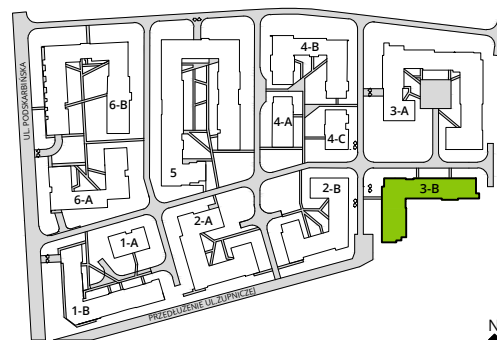

Aleje Praskie.

nr 38

Powierzchnia **61,08m²**

Piętro **3**

Aranżacja mieszkania jest przykładowa.

Powierzchnia **użytkowa**

hol wejściowy	12.79 m ²
salon z aneksem	18.83 m ²
sypialnia 1	11.44 m ²
sypialnia 2	11.45 m ²
łazienka	4.37 m ²
wc	2.20 m ²
Razem	61.08 m²
+balkon	8.44 m ²

Rzut kondygnacji **Piętro 3**

Plan osiedla **Budynek 3-B**

U nas nigdy nie płacisz za powierzchnię pod ścianami działowymi.