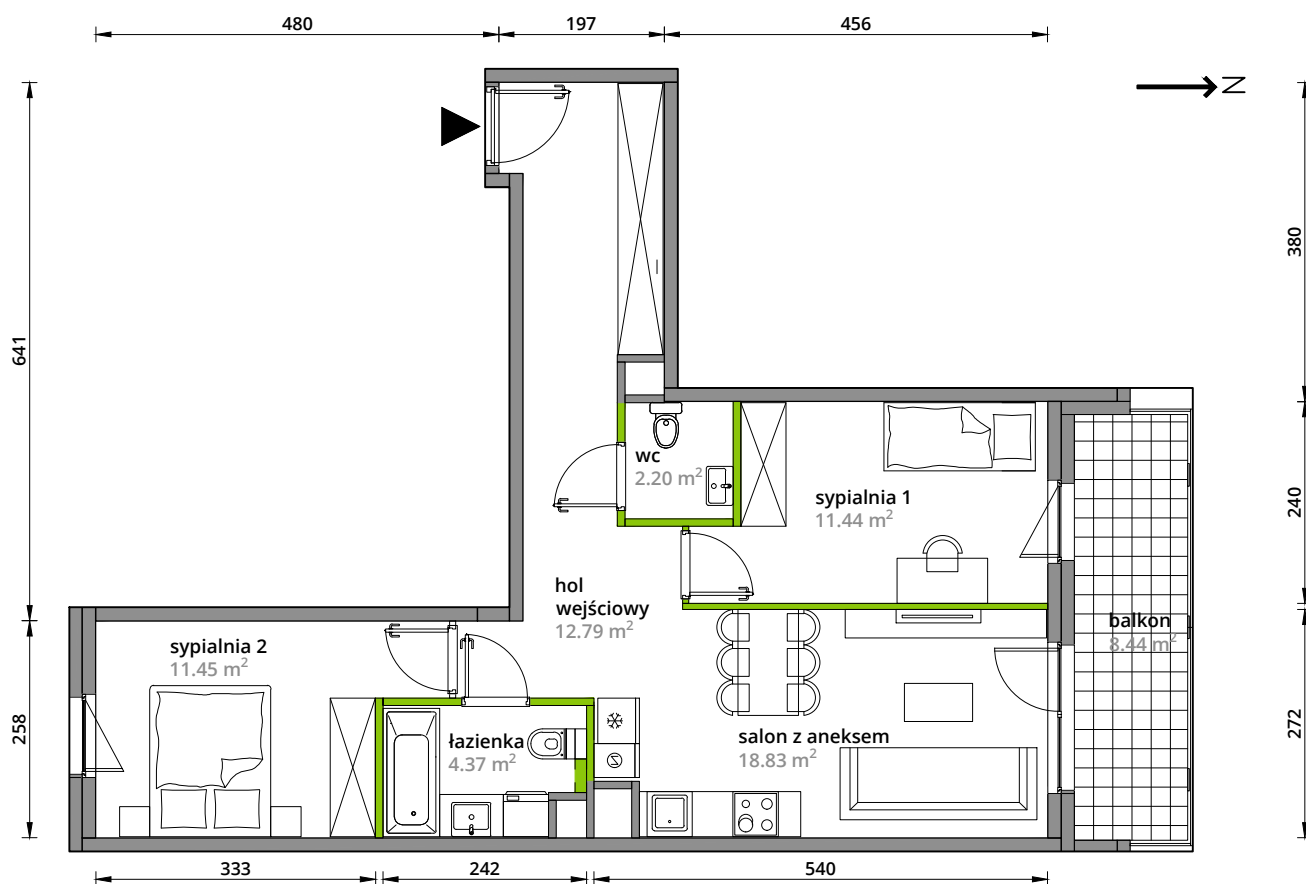

Aleje Praskie.

nr 38

Powierzchnia **61,08m²**

Piętro **3**

Aranżacja mieszkania jest przykładowa.

Powierzchnia **użytkowa**

hol wejściowy	12.79 m ²
salon z aneksem	18.83 m ²
sypialnia 1	11.44 m ²
sypialnia 2	11.45 m ²
łazienka	4.37 m ²
wc	2.20 m ²
Razem	61.08 m²
+balkon	8.44 m ²

Rzut kondygnacji **Piętro 3**

Plan osiedla **Budynek 3-B**

U nas nigdy nie płacisz za powierzchnię pod ścianami działowymi.